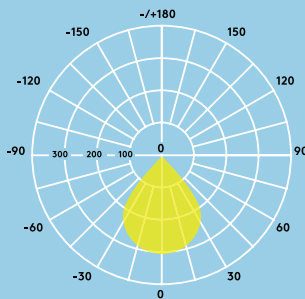

Lysfordeling

Amy LED 2000 Im

cd/klm ULOR: 0 % DLOR: 100 % LOR: 100 %

95 lm/W

Installasjon/montering

Amy LED kan installeres i en rekke ulike taktyper med 2–20 mm tykkelse (AMY 150 og 200 LED DL) eller 2–15 mm tykkelse (AMY 100 LED DL).

Materiale/Finish

Armaturhus: aluminium, hvit overflate

Avskjerming: polykarbonat

Spesifikasjon

- Klasse I
- IP20
- IK02

Bestillingsveiledning

Beskrivelse	Vekt (kg)	SAP-kode	EL nr
AMY 100 LED DL 800 lm 830	0.18	96665583	3211442
AMY 100 LED DL 800 lm 840	0.18	96665584	3211443
AMY 150 LED DL 1000 lm 830	0.26	96628352	3211444
AMY 150 LED DL 1000 lm 840	0.26	96628353	3211445
AMY 150 LED DL 1500 lm 830	0.26	96665585	
AMY 150 LED DL 1500 lm 840	0.26	96665586	
AMY 200 LED DL 2000 lm 830	0.36	96665587	3211446
AMY 200 LED DL 2000 lm 840	0.36	96665588	3211447

Nødløys alternativer

AMY 150 LED DL 1000 lm 830 E3	0.66	96665848	
AMY 150 LED DL 1000 lm 840 E3	0.66	96665849	
AMY 150 LED DL 1500 lm 830 E3	0.66	96665844	
AMY 150 LED DL 1500 lm 840 E3	0.66	96665845	
AMY 200 LED DL 2000 lm 830 E3	0.76	96665846	
AMY 200 LED DL 2000 lm 840 E3	0.76	96665847	

Controls

SWITCHLITE SLDM	96019208
SWITCHLITE MRE SLDM ADJ	96239855
SWITCHLITE CC PROGRAMMER	96240295

830–3000K, 840–4000K