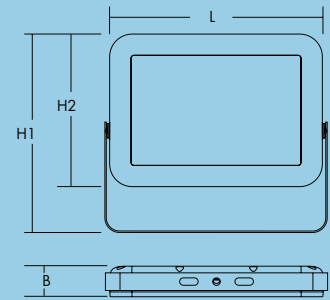

L	B	H1	H2
ALICE LED FL IP65 10W 840	130	26	126	92
ALICE LED FL IP65 20W 840	180	31	169	130
ALICE LED FL IP65 30W 840	180	31	169	130
ALICE LED FL IP65 50W 840	290	41	270	208
ALICE LED FL IP65 100W 840	360	42	331	268