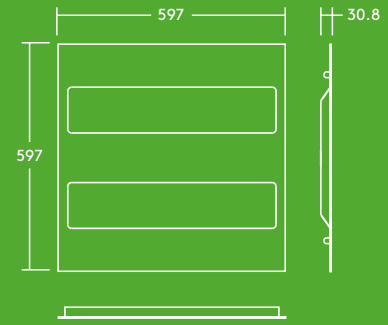

3400 lumen
100lm/W

Levetid
35 000 timer

40 % energi-
besparelse
sammenlignet
med T5-lysrør

Ideell for...

Mingle arealer

Korridorer

Lyskilde

- 3200 lm (32 W), 100 lm/W
- Fargetemperatur 3000 K, 4000 K
- 35 000 timers nominell levetid (@L70B50, Ta 25 °C)
- Ra 80
- McAdam (initialt): 5 trinn