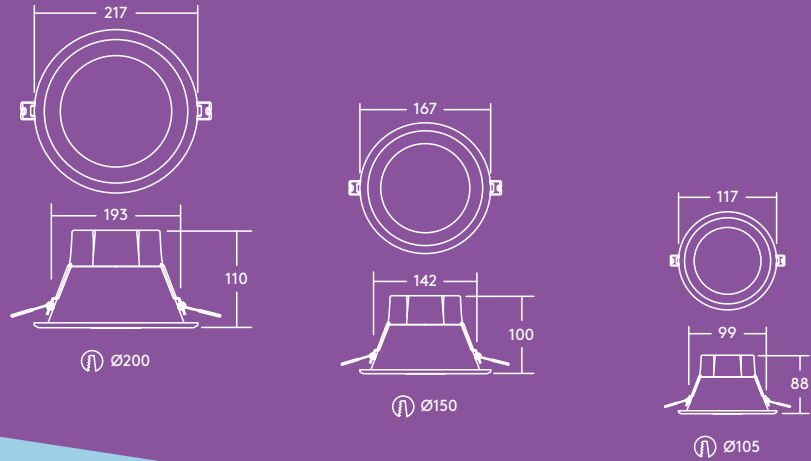

Lysfordeling

Amy LED 2000lm

cd/klm ULOR: 0 % DLOR: 100 % LOR: 100 %

95lm/W

Installasjon/montering

Amy LED kan installeres i en rekke ulike taktyper med 2–20 mm tykkelse (AMY 150 og 200 LED DL) eller 2–15 mm tykkelse (AMY 100 LED DL).

Materiale/Finish

Armaturhus:
aluminium, hvit overflate
Avskjerming: polykarbonat

Spesifikasjon

- Klasse I
- IP20
- IK02

Bestillingsveiledning

Beskrivelse	Vekt (kg)	SAP-kode	EL nr
AMY 100 LED DL 800lm 830	0,18	96665583	3211442
AMY 100 LED DL 800lm 840	0,18	96665584	3211443
AMY 150 LED DL 1000lm 830	0,26	96628352	3211444
AMY 150 LED DL 1000lm 840	0,26	96628353	3211445
AMY 150 LED DL 1500lm 830	0,26	96665585	
AMY 150 LED DL 1500lm 840	0,26	96665586	
AMY 200 LED DL 2000lm 830	0,36	96665587	3211446
AMY 200 LED DL 2000lm 840	0,36	96665588	3211447

Nødløys varianter

AMY 150 LED DL 1000lm 830 E3	0,66	96665848	
AMY 150 LED DL 1000lm 840 E3	0,66	96665849	
AMY 150 LED DL 1500lm 830 E3	0,66	96665844	
AMY 150 LED DL 1500lm 840 E3	0,66	96665845	
AMY 200 LED DL 2000lm 830 E3	0,76	96665846	
AMY 200 LED DL 2000lm 840 E3	0,76	96665847	

Controls

SWITCHLITE SLDM	96019208
SWITCHLITE MRE SLDM ADJ	96239855
SWITCHLITE CC PROGRAMMER	96240295

830–3000K, 840–4000K