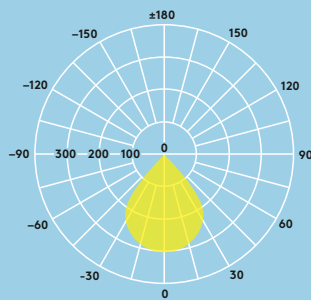

Lysfordeling

Julie LED 6000lm

cd/klm ULOR: 8 % DLOR: 92 % LOR: 100 %

100lm/W

Lyskilde

- Levetid 50 000 timer (@L 70 B50, Ta 25 °C)
- 1800lm (20W), 4000lm (40W), 6000lm (60W), op til 100lm/W
- Fargetemperatur 4000K
- Ra80
- McAdam (initialt): 4 trinn