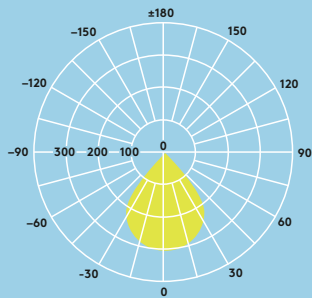

Kontorer og møterom

Skoler og universiteter

Lyskilde

- Levetid 50 000 timer (@L 70 B50, Ta 25 °C)
- 800lm (9 W), 1000lm (12 W), 1500lm (16 W), 2000lm (21 W), up to 95 lm/W
- Fargetemperaturer: 4000 K og 3000 K
- Ra 80
- McAdam (initialt): 4 trinn

Lysfordeling

Amy LED 2000lm

cd/klm ULOR: 0 % DLOR: 100 % LOR: 100 %

95lm/W

Installasjon/montering

Amy LED kan installeres i en rekke ulike taktyper med 2–20 mm tykkelse (AMY 150 og 200 LED DL) eller 2–15 mm tykkelse (AMY 100 LED DL).