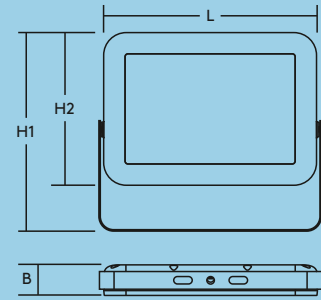

L	B	H1	H2
ALICE LED FL IP65 10W 840	130	26	126	92
ALICE LED FL IP65 20W 840	180	31	169	130
ALICE LED FL IP65 30W 840	180	31	169	130
ALICE LED FL IP65 50W 840	290	41	270	208
ALICE LED FL IP65 100W 840	360	42	331	268