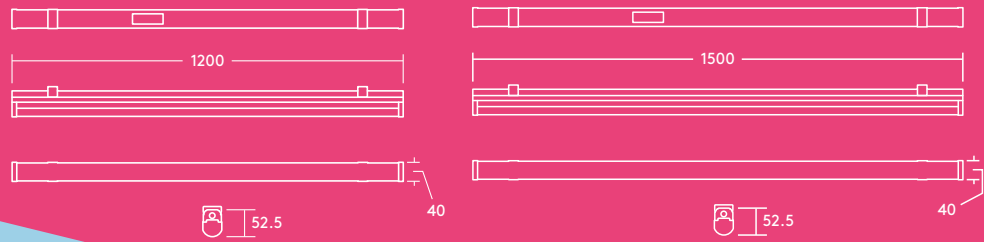

Lysfordeling

Emma 4000 lm

cd/klm ULOR: 11% DLOR: 89% LOR: 100%

120 lm/W

Bestillingsveiledning

Beskrivelse	Vekt (kg)	SAP-kode	El nr
EMMA LED 1200 4000 840	0,8	96666098	3318740
EMMA LED 1500 6000 840	1,2	96666099	3318741
Tilbehør			
EMMA LED SUSPENSION KIT		96628615	3318743

Installasjon/montering

- Veggmontering med veggmonteringsbraketter (følger med)
- Pendelmontering med pendelsett (valgfritt)

Materiale/Finish

Armaturhus: aluminium
Avskjerming: PC, opal hvit
Endestykker: PC, hvit (RAL 9016)
Takklemmer: rustfritt stål

Spesifikasjon

- Klasse I
- IP20
- IK08