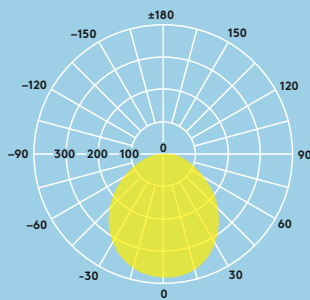

Lysfordeling

Zoe 900lm

cd/klm ULOR: 0 % DLOR: 100 % LOR: 100 %

83lm/W

Bestillingsveiledning

Beskrivelse	Vekt kg	SAP-kode	EL nr
ZOE LED DL Ø110 600lm 840	0,25	96666088	3211448
ZOE LED DL Ø160 900lm 840	0,4	96666089	3211449
ZOE LED DL Ø210 1500lm 840	0,55	96666090	3211450
ZOE LED DL Ø110 600lm 830	0,25	96666092	3211451
ZOE LED DL Ø160 900lm 830	0,4	96666093	3211420
ZOE LED DL Ø210 1500lm 830	0,55	96666094	3211453

Controls

SWITHLITE SLDM	96019208
SWITHLITE MRE SLDM ADJ	96239855
SWITHLITE CC PROGRAMMER	96240295

830-3000K, 840-4000K

Installasjon/montering

- Innfelt montering i en lang rekke taktyper
- Enkel installering takket være en ekstern forkoblingsboks som gir loop-in/loop-out-kabling

Materiale/Finish

Armaturhus:
aluminium, hvit overflate
Avskjerming: PS

Spesifikasjon

- Klasse II
- IP44
- IK02