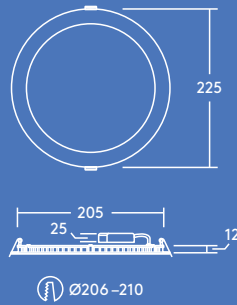

Lysfordeling

Zoe 900lm

cd/klm ULOR: 0 % DLOR: 100 % LOR: 100 %

83lm/W

Bestillingsveiledning

Beskrivelse	Vekt kg	SAP-kode	EL nr
ZOE LED DL Ø110 600lm 840	0,25	96666088	3211448
ZOE LED DL Ø160 900lm 840	0,4	96666089	3211449
ZOE LED DL Ø210 1500lm 840	0,55	96666090	3211450
ZOE LED DL Ø110 600lm 830	0,25	96666092	3211451
ZOE LED DL Ø160 900lm 830	0,4	96666093	3211420
ZOE LED DL Ø210 1500lm 830	0,55	96666094	3211453

Controls

SWITHLITE SLDM	96019208
SWITHLITE MRE SLDM ADJ	96239855
SWITHLITE CC PROGRAMMER	96240295

830-3000K, 840-4000K

Installasjon/montering

- Innfelt montering i en lang rekke taktyper
- Enkel installering takket være en ekstern forkoblingsboks som gir loop-in/loop-out-kabling

Materiale/Finish

Armaturhus:
aluminium, hvit overflate
Avskjerming: PS

Spesifikasjon

- Klasse II
- IP44
- IK02