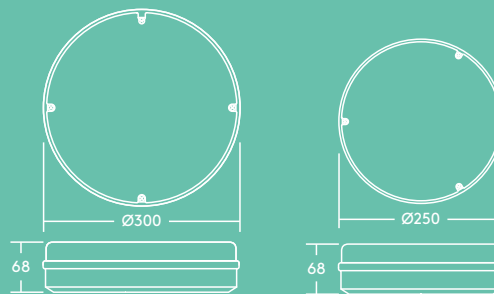

Dekor ring BLK

Dekor ring WH

Eylid trim

Eylid grille trim

Grille trim

Lysfordeling

Lara 1200 lm

cd/klm ULOR: 50 % DLOR: 50 % LOR: 100 %