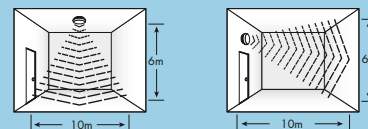

Sensorrekkevidde

Spesifikasjon

- Klasse II
- IP66
- IK08

Controllability

Sensitivitet	10 %, 50 %, 75 %, 100 %
Tid	5 sek, 90 sek, 5 min, 15 min
lux	2 lux, 10 lux, 50 lux, deaktivert