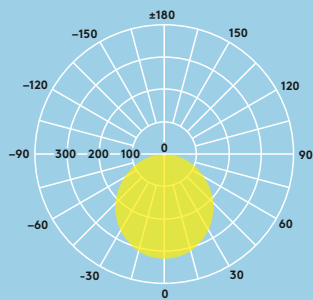

Lysfordeling

Tom 1200lm

cd/klm ULOR: 3 % DLOR: 97 % LOR: 100 %

Bestillingsveiledning

Beskrivelse	Vekt (kg)	SAP-kode	El nr
TOM LED 300 1200 840 WH	0,6	96666080	3315169
TOM LED 300 1200 840 BLK	0,6	96666081	3315170
TOM LED 300 1200 840 MWS WH	0,6	96666082	3315171
TOM LED 300 1200 840 MWS BLK	0,6	96666083	3315172
TOM LED EYE 300 900 840 WH	0,6	96666084	3315173
TOM LED EYE 300 900 840 BLK	0,6	96666085	3315174
TOM LED EYE 300 900 840 MWS WH	0,6	96666086	3315175
TOM LED EYE 300 900 840 MWS BLK	0,6	96666087	3315176

MWS: Mikrobølgesensor

BLK: Sort WH: Hvit

ØYE: Nedfallsdeksel

Installasjon/montering

- Egnet for vegg eller takmontering
- Rask og enkel installering takket være en koblingsklemme for ledninger opp til 2,5 mm²

Materiale/Finish

Armaturhus: ABS
Avskjerming: polykarbonat