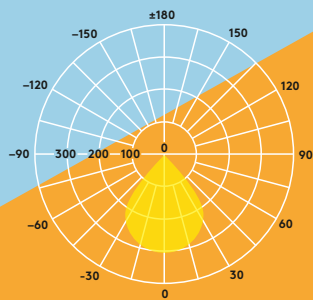

Lysfordeling

Alice 2400lm (30 W)

cd/klm ULOR: 0 % DLOR: 100 % LOR: 100 %