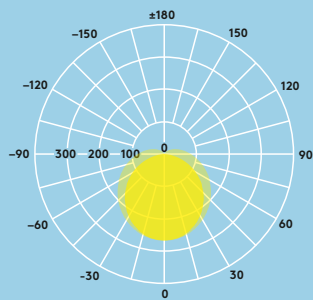

Lysfordeling

Emma 4000 lm

cd/klm ULOR: 11% DLOR: 89% LOR: 100%

120 lm/W