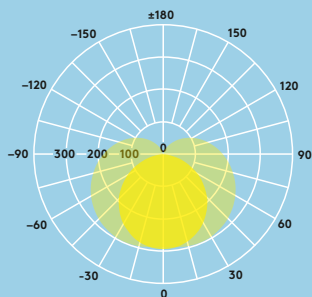

Lysfordeling

Mike LED II 1170 mm 1800 lm

cd/klm ULOR: 23 % DLOR: 77 % LOR: 100 %

90 Llm/W

Bestillingsveiledning

Beskrivelse	Wt (kg)	SAP Code	El nr
Mike MINILUX2 LED900-L830 HF L570	0,17	96644485	3314886
Mike MINILUX2 LED900-L840 HF L570	0,17	96644486	3314887
Mike MINILUX2 LED1800-L830 HF L1170	0,29	96644483	3314884
Mike MINILUX2 LED1800-L840 HF L1170	0,29	96644484	3314885
Spare parts			
Mike MINILUX2 LED Spare Mount Kit/ Spare Parts		96628411	3314883

830-3000K, 840-4000K

Installasjon/montering

- Egner seg for utenpåliggende montering
- Kan monteres alene eller opp til 10 stk i rekke (max 10 stk)

Materiale/Finish

Armaturomhus og avskjerming:
tofarget ekstrudert polykarbonat
Endehylse:
Opal polycarbonat

Spesifikasjon

- Klasse I
- IP20
- IK02