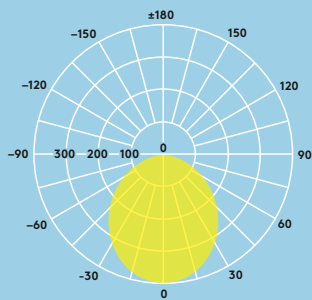

Lysfordeling

Monty 3200lm

cd/klm ULOR: 0 % DLOR: 100 % LOR: 100 %

100lm/W

Installasjon/montering

- Passer for innfelling i takplater med standard T-profilhimlinger
- Elektrisk tilkobling via rekkeklemmesblokk bak en hurtigtilgangsluke

Materiale/Finish

Armaturhus: hvitmalt stål
Avskjerming: Opal PS

Spesifikasjon

- Klasse I
- IP20
- IK02

Bestillingsveiledning

Beskrivelse	Vekt kg	SAP-kode	EL nr
Monty Moduline LED II 606 3200lm HF L830	3,0	22662551	3317333
Monty Moduline LED II 606 3200lm HF L840	3,0	22662560	3317334
Nødllys			
Monty Moduline LED II 606 3200lm HF L840 E3	3,4	22170104	
Tilbehør			
OMEGA LED SURFACE MTG KIT 597		96241603	3317314
SLIM SURFACE MOUNT KIT 597X597*		96628003	3317335
Control			
SWITCHLITE MRE SLD MAN		96239823	
SWITCHLITE MRE SLDM MR		96239822	
SWITCHLITE CC PROGRAMMER		96240295	

830–3000K, 840–4000K

*96628003 kan ikke benyttes med nødlysarmaturer