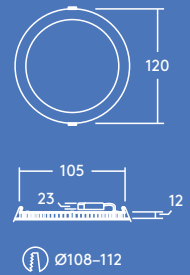

Lysfordeling

Zoe 900lm

cd/klm ULOR: 0 % DLOR: 100 % LOR: 100 %

83lm/W

Bestillingsveiledning

Beskrivelse	Vekt kg	SAP-kode	EL nr
ZOE LED DL Ø110 600lm 840	0,25	96666088	3211448
ZOE LED DL Ø160 900lm 840	0,4	96666089	3211449
ZOE LED DL Ø210 1500lm 840	0,55	96666090	3211450
ZOE LED DL Ø110 600lm 830	0,25	96666092	3211451
ZOE LED DL Ø160 900lm 830	0,4	96666093	3211420
ZOE LED DL Ø210 1500lm 830	0,55	96666094	3211453

Controls

SWITHLITE SLDM	96019208
SWITHLITE MRE SLDM ADJ	96239855
SWITHLITE CC PROGRAMMER	96240295

830-3000K, 840-4000K

Installasjon/montering

- Innfelt montering i en lang rekke taktyper
- Enkel installering takket være en ekstern forkoblingsboks som gir loop-in/loop-out-kabling

Materiale/Finish

Armaturhus:
aluminium, hvit overflate
Avskjerming: PS

Spesifikasjon

- Klasse II
- IP44
- IK02