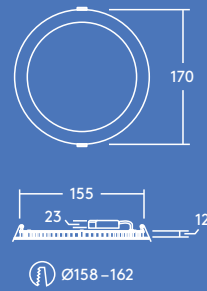

Lysfordeling

Zoe 900lm

cd/klm ULOR: 0 % DLOR: 100 % LOR: 100 %

83lm/W

Bestillingsveiledning

Beskrivelse	Vekt kg	SAP-kode	EL nr
ZOE LED DL Ø110 600lm 840	0,25	96666088	3211448
ZOE LED DL Ø160 900lm 840	0,4	96666089	3211449
ZOE LED DL Ø210 1500lm 840	0,55	96666090	3211450
ZOE LED DL Ø110 600lm 830	0,25	96666092	3211451
ZOE LED DL Ø160 900lm 830	0,4	96666093	3211420
ZOE LED DL Ø210 1500lm 830	0,55	96666094	3211453

Controls

SWITHLITE SLDM	96019208
SWITHLITE MRE SLDM ADJ	96239855
SWITHLITE CC PROGRAMMER	96240295

830-3000K, 840-4000K

Installasjon/montering

- Innfelt montering i en lang rekke taktyper
- Enkel installering takket være en ekstern forkoblingsboks som gir loop-in/loop-out-kabling

Materiale/Finish

Armaturhus:
aluminium, hvit overflate
Avskjerming: PS

Spesifikasjon

- Klasse II
- IP44
- IK02