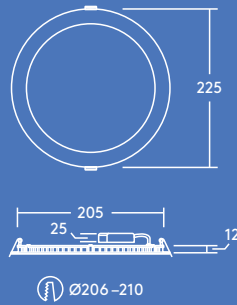

Lichtverdeling

Zoe 900lm

cd/klm ULOR: 0% DLOR: 100% LOR: 100%

83lm/W

Bestelgids

Omschrijving	Gewicht (kg)	SAP Code
ZOE LED DL 110 600 840	0,25	96666088
ZOE LED DL 160 900 840	0,40	96666089
ZOE LED DL 210 1500 840	0,55	96666090
ZOE LED DL 110 600 830	0,25	96666092
ZOE LED DL 160 900 830	0,40	96666093
ZOE LED DL 210 1500 830	0,55	96666094

830-3000K, 840-4000K

Installatie/Montage

- Toepasbaar in een brede keuze van plafondsysteem
- Installatiegemak en doorlusmogelijkheid dankzij de externe aansluitdoos

Materiaal/Afwerking

Behuizing: Wit gelakt aluminium
Diffusor: PS

Specificatie

- Klasse II
- IP44
- IK02