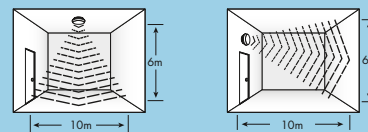

Sensorbereik

Specificatie

- Klasse II
- IP66
- IK08

Instelbaarheid

Gevoeligheid	10%, 50%, 75%, 100%
Tijd	5 sec, 90 sec, 5 min, 15 min
lux	2 lux, 10 lux, 50 lux, niet actief