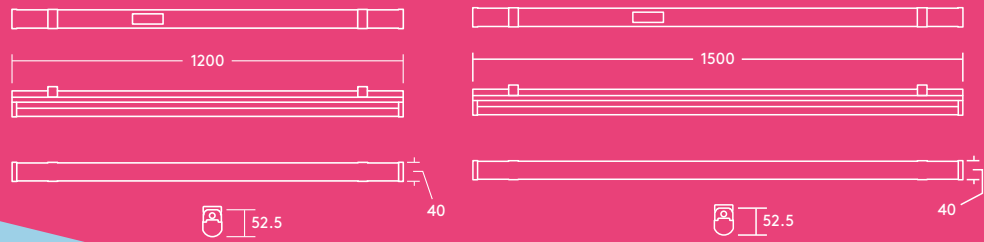

Lichtverdeling

Emma 4000lm

cd/klm ULOR: 11% DLOR: 89% LOR: 100%

120lm/W

Bestelgids

Omschrijving	Gewicht (kg)	SAP Code
EMMA LED 1200 4000 840	0,8	96666098
EMMA LED 1500 6000 840	1,2	96666099
Toebehoren		
EMMA LED SUSPENSION KIT		96628615

Installatie/Montage

- Opbouwmontage dankzij montage beugels (inbegrepen)
- Pendelmontage met ophangingskit (optioneel)

Materiaal/Afwerking

Behuizing: Aluminium
Afdekking: PC, opaal
Eindkappen: PC, wit (RAL 9016)
Montagebeugels: roestvrij staal

Specificatie

- Klasse I
- IP20
- IK08