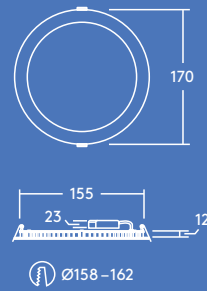

Gangen

Receptie

Kantoren en vergaderzalen

Scholen en universiteiten

Lichtbron informatie

- 600lm (8W), 900lm (12W) en 1500lm (18W), tot 85lm/W
- Kleurtemperatuur: 4000K en 3000K
- 35 000 uur nominale levensduur (L70B50)
- CRI80
- McAdam (initieel): 4 step