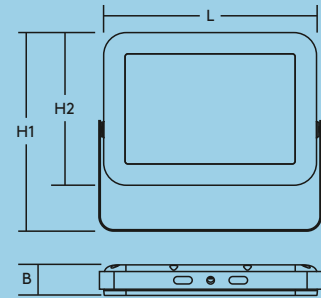

	L	B	H1	H2
ALICE LED FL IP65 10W 840	130	26	126	92
ALICE LED FL IP65 20W 840	180	31	169	130
ALICE LED FL IP65 30W 840	180	31	169	130
ALICE LED FL IP65 50W 840	290	41	270	208
ALICE LED FL IP65 100W 840	360	42	331	268