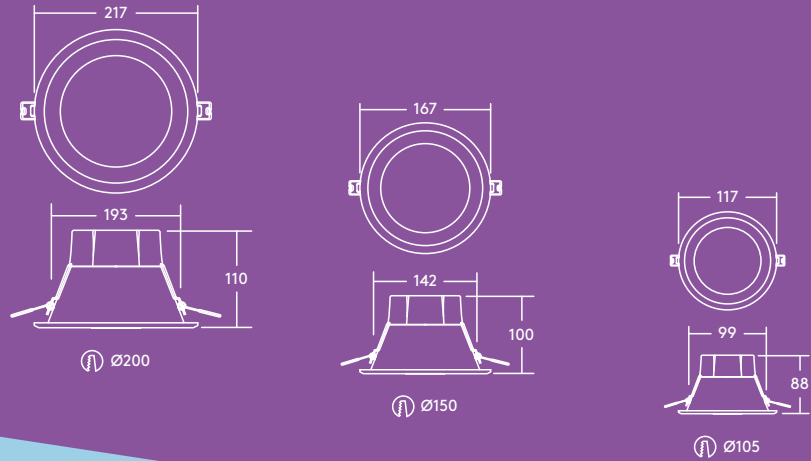

Lichtverdeling

Amy LED 2000lm

cd/klm ULOR: 0% DLOR: 100% LOR: 100%

95lm/W  

Installatie/Montage

Amy LED kan gemonteerd worden in een uitgebreide keuze van plafondtypes van 2–20 mm (AMY 150 en 200 LED DL) of 2–15 mm dikte (AMY 100 LED DL).