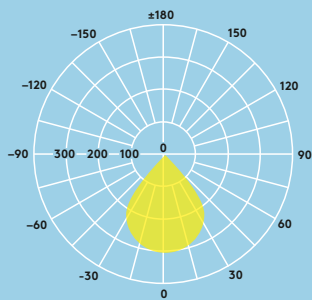

Lichtverdeling

Amy LED 2000lm

cd/klm ULOR: 0% DLOR: 100% LOR: 100%

95lm/W

Installatie/Montage

Amy LED kan gemonteerd worden in een uitgebreide keuze van plafondtypes van 2–20 mm (AMY 150 en 200 LED DL) of 2–15 mm dikte (AMY 100 LED DL).

Materiaal/Afwerking

Behuizing: wit gelakt aluminium

Diffusor: polycarbonaat

Specificatie

- Klasse I
- IP20
- IK02

Bestelgids

Omschrijving	Gewicht (kg)	SAP Code
AMY 100 LED DL 800 830	0,18	96665583
AMY 100 LED DL 800 840	0,18	96665584
AMY 150 LED DL 1000 830	0,26	96628352
AMY 150 LED DL 1000 840	0,26	96628353
AMY 150 LED DL 1500 830	0,26	96665585
AMY 150 LED DL 1500 840	0,26	96665586
AMY 200 LED DL 2000 830	0,36	96665587
AMY 200 LED DL 2000 840	0,36	96665588
Noodverlichting versies		
AMY 150 LED DL 1000 830 E3	1,90	96665848
AMY 150 LED DL 1000 840 E3	1,90	96665849
AMY 150 LED DL 1500 830 E3	1,90	96665844
AMY 150 LED DL 1500 840 E3	1,90	96665845
AMY 200 LED DL 2000 830 E3	2,00	96665846
AMY 200 LED DL 2000 840 E3	2,00	96665847

830–3000K, 840–4000K