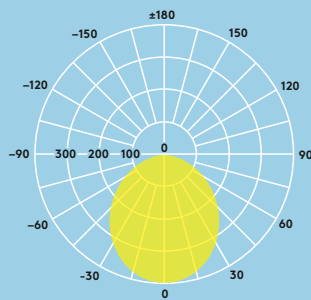

Lichtverdeling

Monty alias Moduline 3200lm

cd/klm ULOR: 0% DLOR: 100% LOR: 100%

100lm/W

Bestelgids

Omschrijving	Gewicht (kg)	SAP Code
Monty Moduline LED 606 3200lm HF L830	3,0	22662551
Monty Moduline LED 606 3200lm HF L840	3,0	22662560
Versie met noodverlichting		
Monty Moduline LED 606 3200lm HF L840 E3	3,4	22170104

830-3000K, 840-4000K

Installatie/Montage

- Inlegmontage in standaard systeemplafonds met zichtbare T-profielen
- Elektrische aansluiting via veerklemmen achter een toegankelijke afdekplaat

Materiaal/Afwerking

Behuizing: wit gelakte staalplaat
Diffusor: opaal polystyreen

Specificatie

- Klasse I
- IP20
- IK02