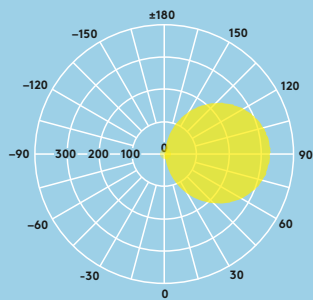

Specificatie

- Klasse II
- IP65
- IK08

Lichtverdeling

Lara 1200lm

cd/klm ULOR: 50% DLOR: 50% LOR: 100%

Installatie/Montage

- Wand- of plafondmontage
- Snelle en gemakkelijke installatie

Materiaal/Afwerking