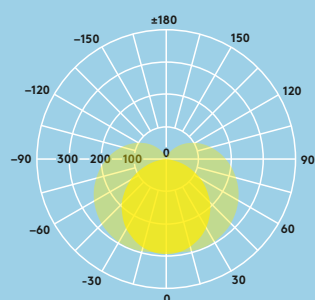

Lichtverdeling

Mike alias Minilux LED II 1170 mm 1800 lm
cd/klm ULOR: 23% DLOR: 77% LOR: 100%

90 Llm/W

Installatie/Montage

- Opbouwmontage
- Het toestel kan individueel of in lichtlijn gemonteerd worden (max. 10 armaturen)

Materiaal/Afwerking

Behuizing en diffusor:
Tweekleurige geëxtrudeerd polycarbonaat
Eindkap: opaal polycarbonaat

Specificatie

- Klasse I
- IP20
- IK02

Bestelgids

Omschrijving	Gewicht (kg)	SAP Code
Mike Minilux2 LED 900 830 HF L570	0,17	96644485
Mike Minilux2 LED 900 840 HF L570	0,17	96644486
Mike Minilux2 LED 1800 830 HF L1170	0,29	96644483
Mike Minilux2 LED 1800 840 HF L1170	0,29	96644484

Wisselstuk

Mike Minilux2 LED Spare Mount Kit (Reserveonderdelen)	96628411

830–3000K, 840–4000K