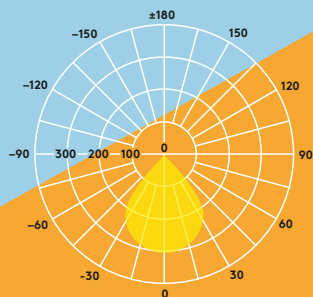

Lichtverdeling

Alice 2400lm (30W)

cd/klm ULOR: 0% DLOR: 100% LOR: 100%

80lm/W