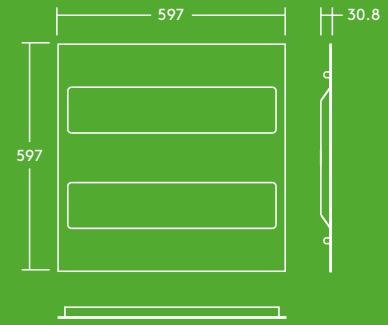

Aanbevolen voor...

Ontspanningsruimtes

Gangen

Lichtbron informatie

- 3200lm (32W), 100lm/W
- Kleurtemperatuur 3000K, 4000K
- 35000 uur nominale levensduur (L70)
- CRI80
- McAdam (initieel): 5 step

Lichtverdeling