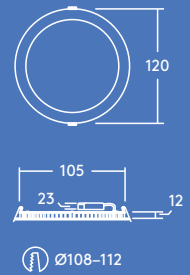

Lichtverdeling

Zoe 900lm

cd/klm ULOR: 0% DLOR: 100% LOR: 100%

83lm/W

Bestelgids

Omschrijving	Gewicht (kg)	SAP Code
ZOE LED DL 110 600 840	0,25	96666088
ZOE LED DL 160 900 840	0,40	96666089
ZOE LED DL 210 1500 840	0,55	96666090
ZOE LED DL 110 600 830	0,25	96666092
ZOE LED DL 160 900 830	0,40	96666093
ZOE LED DL 210 1500 830	0,55	96666094

830-3000K, 840-4000K

Installatie/Montage

- Toepasbaar in een brede keuze van plafondsysteem
- Installatiegemak en doorlusmogelijkheid dankzij de externe aansluitdoos

Materiaal/Afwerking

Behuizing: Wit gelakt aluminium
Diffusor: PS

Specificatie

- Klasse II
- IP44
- IK02