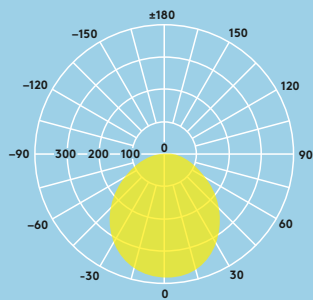

Lichtverdeling

Zoe 900lm

cd/klm ULOR: 0% DLOR: 100% LOR: 100%

83lm/W

Bestelgids

Omschrijving	Gewicht (kg)	SAP Code
ZOE LED DL 110 600 840	0,25	96666088
ZOE LED DL 160 900 840	0,40	96666089
ZOE LED DL 210 1500 840	0,55	96666090
ZOE LED DL 110 600 830	0,25	96666092
ZOE LED DL 160 900 830	0,40	96666093
ZOE LED DL 210 1500 830	0,55	96666094

830-3000K, 840-4000K

Installatie/Montage

- Toepasbaar in een brede keuze van plafondsysteem
- Installatiegemak en doorlusmogelijkheid dankzij de externe aansluitdoos

Materiaal/Afwerking

Behuizing: Wit gelakt aluminium
Diffusor: PS

Specificatie

- Klasse II
- IP44
- IK02