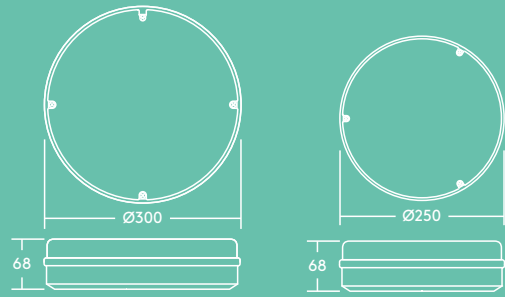

Lichtverdeling

Lara 1200lm

cd/klm ULOR: 50% DLOR: 50% LOR: 100%