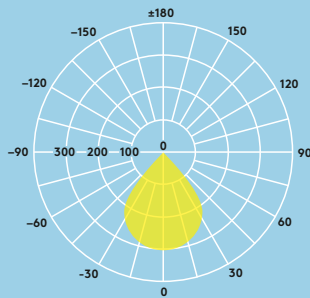

Lichtverdeling

Julie LED 6000lm

cd/klm ULOR: 8 % DLOR: 92 % LOR: 100 %

100lm/W

Bestelgids

Omschrijving	Gewicht (kg)	SAP code
★ JULIE 600 LED IP65 1800 840	1,20	96628548
JULIE 1200 LED IP65 4000 840	1,50	96665577
JULIE 1500 LED IP65 4000 840	1,56	96628396
JULIE 1500 LED IP65 6000 840	1,95	96665580
JULIE 1200 LED IP65 4000 840 CONNECT	1,56	96665578
JULIE 1500 LED IP65 6000 840 CONNECT	1,95	96665581
Versies met noodverlichting		
JULIE 1200 LED IP65 4000 840 E3	1,90	96665579
JULIE 1500 LED IP65 4000 840 E3	1,96	96628397
JULIE 1500 LED IP65 6000 840 E3	2,35	96665582
Wisselstuk		
JULIE LED Standard Accessory Kit (SPARE parts)		96628409