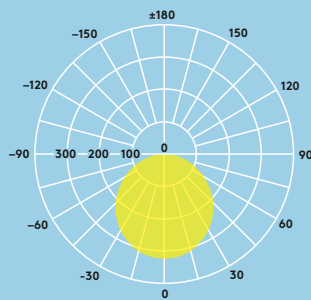

Lichtverdeling

Tom 1200 lm

cd/klm ULOR: 3% DLOR: 97% LOR: 100%

Bestelgids

Omschrijving	Gewicht (kg)	SAP Code
TOM LED 300 1200 840 WH	0,6	96666080
TOM LED 300 1200 840 BLK	0,6	96666081
TOM LED 300 1200 840 MWS WH	0,6	96666082
TOM LED 300 1200 840 MWS BLK	0,6	96666083
TOM LED EYE 300 900 840 WH	0,6	96666084
TOM LED EYE 300 900 840 BLK	0,6	96666085
TOM LED EYE 300 900 840 MWS WH	0,6	96666086
TOM LED EYE 300 900 840 MWS BLK	0,6	96666087

MWS: Microgolfsensor

BLK: zwart; WH: wit

EYE: Ooglid vormig

Installatie/Montage

- Geschikt voor wand- of plafondmontage
- Snelle en eenvoudige installatie dankzij veerklemmen voor geleiders tot 2.5 mm²

Materiaal/Afwerking

Behuizing: ABS
Afdekking: Polycarbonaat