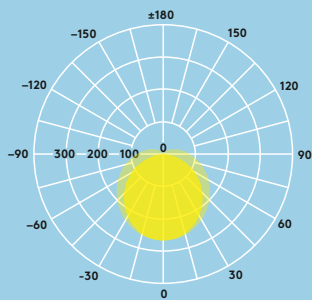

Lichtverdeling

Emma 4000lm

cd/klm ULOR: 11% DLOR: 89% LOR: 100%

120lm/W