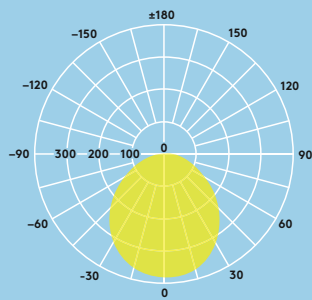

Gangen

Receptie

Kantoren en vergaderzalen

Scholen en universiteiten

Lichtbron informatie

- 600lm (8W), 900lm (12W) en 1500lm (18W), tot 85 lm/W
- Kleurtemperatuur: 4000K en 3000K
- 35000 uur nominale levensduur (L70B50)
- CRI80
- McAdam (initieel): 4 step

Lichtverdeling

Zoe 900lm

cd/klm ULOR: 0% DLOR: 100% LOR: 100%

83lm/W

Bestelgids

Omschrijving	Gewicht (kg)	SAP Code
ZOE LED DL 110 600 840	0,25	96666088
ZOE LED DL 160 900 840	0,40	96666089
ZOE LED DL 210 1500 840	0,55	96666090
ZOE LED DL 110 600 830	0,25	96666092
ZOE LED DL 160 900 830	0,40	96666093
ZOE LED DL 210 1500 830	0,55	96666094