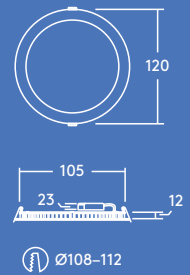

1500lm

900lm

600lm

Beschikbaar
in 600, 900 en
1500 lumen

Tot 50 % ener-
giebesparing
t.o.v. CFL
downlights

110, 160 en 2
10 mm inbouw-
diameters

IP44: spat-
waterdicht

Aanbevolen voor...

Gangen

Receptie

Kantoren en vergaderzalen

Scholen en universiteiten

Lichtbron informatie

- 600lm (8W), 900lm (12W) en 1500lm (18W), tot 85 lm/W
- Kleurtemperatuur: 4000K en 3000K
- 35000 uur nominale levensduur (L70B50)
- CRI80
- McAdam (initieel): 4 step

Lichtverdeling

Zoe 900lm

cd/klm ULOR: 0% DLOR: 100% LOR: 100%

83lm/W

Bestelgids

Omschrijving	Gewicht (kg)	SAP Code
ZOE LED DL 110 600 840	0,25	96666088
ZOE LED DL 160 900 840	0,40	96666089
ZOE LED DL 210 1500 840	0,55	96666090
ZOE LED DL 110 600 830	0,25	96666092
ZOE LED DL 160 900 830	0,40	96666093
ZOE LED DL 210 1500 830	0,55	96666094