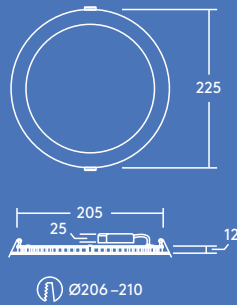

1500lm

900lm

600lm

Beschikbaar
in 600, 900 en
1500 lumen

Tot 50 % ener-
giebesparing
t.o.v. CFL
downlights

110, 160 en 2
10 mm inbouw-
diameters

IP44: spat-
waterdicht

Aanbevolen voor...

Gangen

Receptie

Kantoren en vergaderzalen

Scholen en universiteiten

Lichtbron informatie

- 600lm (8W), 900lm (12W) en 1500lm (18W), tot 85 lm/W
- Kleurtemperatuur: 4000K en 3000K
- 35000 uur nominale levensduur (L70B50)
- CRI80
- McAdam (initieel): 4 step

Lichtverdeling

Zoe 900lm

cd/klm ULOR: 0% DLOR: 100% LOR: 100%

83lm/W

Bestelgids

Omschrijving	Gewicht (kg)	SAP Code
ZOE LED DL 110 600 840	0,25	96666088
ZOE LED DL 160 900 840	0,40	96666089
ZOE LED DL 210 1500 840	0,55	96666090
ZOE LED DL 110 600 830	0,25	96666092
ZOE LED DL 160 900 830	0,40	96666093
ZOE LED DL 210 1500 830	0,55	96666094