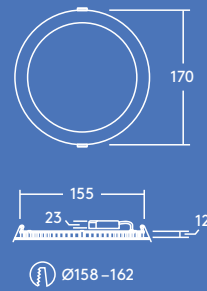

1500lm

900lm

600lm

Beschikbaar
in 600, 900 en
1500 lumen

Tot 50 % ener-
giebesparing
t.o.v. CFL
downlights

110, 160 en 2
10 mm inbouw-
diameters

IP44: spat-
waterdicht

Aanbevolen voor...

Gangen

Receptie

Kantoren en vergaderzalen

Scholen en universiteiten

Lichtbron informatie

- 600lm (8W), 900lm (12W) en 1500lm (18W), tot 85 lm/W
- Kleurtemperatuur: 4000K en 3000K
- 35000 uur nominale levensduur (L70B50)
- CRI80
- McAdam (initieel): 4 step

Lichtverdeling

Zoe 900lm

cd/klm ULOR: 0% DLOR: 100% LOR: 100%

83lm/W

Bestelgids

Omschrijving	Gewicht (kg)	SAP Code
ZOE LED DL 110 600 840	0,25	96666088
ZOE LED DL 160 900 840	0,40	96666089
ZOE LED DL 210 1500 840	0,55	96666090
ZOE LED DL 110 600 830	0,25	96666092
ZOE LED DL 160 900 830	0,40	96666093
ZOE LED DL 210 1500 830	0,55	96666094