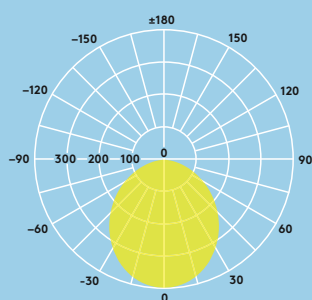

Lichtverdeling

Monty alias Moduline 3200lm

cd/klm ULOR: 0% DLOR: 100% LOR: 100%

100 lm/W

Bestelgids

Omschrijving	Gewicht (kg)	SAP Code
Monty Moduline LED 606 3200lm HF L830	3,0	22662551
Monty Moduline LED 606 3200lm HF L840	3,0	22662560
Versie met noodverlichting		
Monty Moduline LED 606 3200lm HF L840 E3	3,4	22170104

830-3000K, 840-4000K

Installatie/Montage

- Inlegmontage in standaard systeemplafonds met zichtbare T-profielen.
- Elektrische aansluiting via veerklemmen achter een toegankelijke afdekplaat.

Materiaal/Afwerking

Behuizing: wit gelakte staalplaat
Diffusor: opaal polystyreen

Specificatie

- Klasse I
- IP20
- IK02