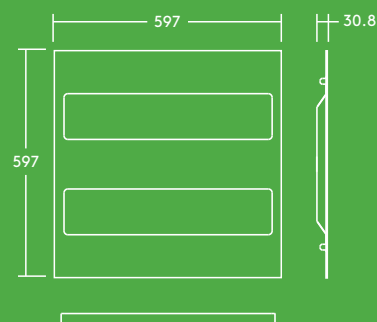

Lichtverdeling

Monty alias Moduline 3200lm

cd/klm ULOR: 0% DLOR: 100% LOR: 100%

100 lm/W

Bestelgids

Omschrijving	Gewicht (kg)	SAP Code
Monty Moduline LED 606 3200lm HF L830	3,0	22662551
Monty Moduline LED 606 3200lm HF L840	3,0	22662560
Versie met noodverlichting		
Monty Moduline LED 606 3200lm HF L840 E3	3,4	22170104

830-3000K, 840-4000K

Installatie/Montage

- Inlegmontage in standaard systeemplafonds met zichtbare T-profielen.
- Elektrische aansluiting via veerklemmen achter een toegankelijke afdekplaat.

Materiaal/Afwerking

Behuizing: wit gelakte staalplaat
Diffusor: opaal polystyreen

Specificatie

- Klasse I
- IP20
- IK02