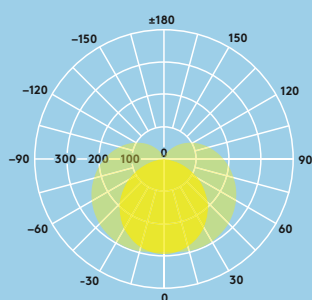

- Levensduur 35 000 uur (@L70B50, Ta 25 °C)
- 900 lm (10 W), 1800 lm (18 W), 90 lm/W @ 4000 K
- Kleurtemperatuur 3000 K, 4000 K
- CRI 80
- McAdams (initieel): 5 step

Beschikbaar vanaf najaar 2017

Lichtverdeling

Mike alias Minilux LED II 1170 mm 1800 lm
cd/klm ULOR: 23% DLOR: 77% LOR: 100%

90 Llm/W

Installatie/Montage

- Opbouwmontage
- Het toestel kan individueel of in lichtlijn gemonteerd worden (max. 10 armaturen)