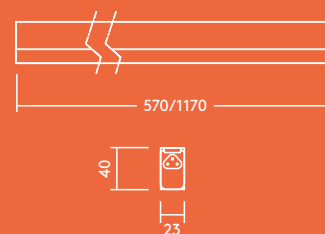

900 lm en
1800 lm, tot
90 lm/W

40% energie-
besparing t.o.v.
T5 fluorescen-
tielampen

1170 mm
(1800 lm)
en 570 mm
(900 lm)

Aanbevolen voor...

Koof-
verlichting

Meubel-
verlichting

Residentieel

Lichtbron informatie

- Levensduur 35 000 uur (@L70B50, Ta 25 °C)
- 900 lm (10 W), 1800 lm (18 W), 90 lm/W @ 4000 K
- Kleurtemperatuur 3000 K, 4000 K
- CRI 80
- McAdams (initieel): 5 step

Beschikbaar vanaf najaar 2017

Lichtverdeling