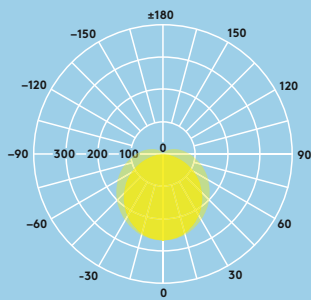

#### Lichtbron informatie

- 4000 lm (35 W), 115 lm/W en 6000 lm (50 W), 120 lm/W
- 4000 K neutraal wit LED
- 50 000 uur levensduur (L70)
- CRI80
- McAdam (initieel): 5 step

## Lichtverdeling

Emma 4000 lm

cd/klm ULOR: 11% DLOR: 89% LOR: 100%

120 lm/W