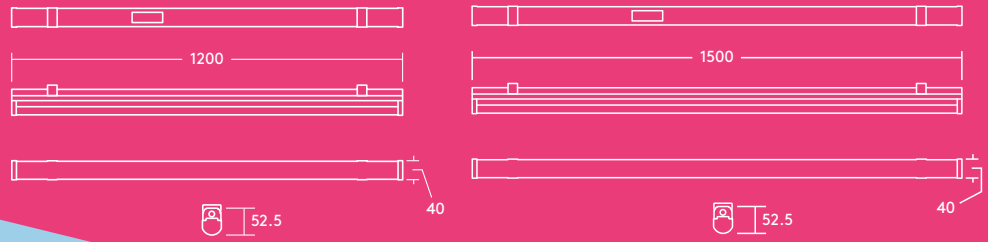

#### Lichtbron informatie

- 4000 lm (35 W), 115 lm/W en 6000 lm (50 W), 120 lm/W
- 4000 K neutraal wit LED
- 50 000 uur levensduur (L70)
- CRI80
- McAdam (initieel): 5 step