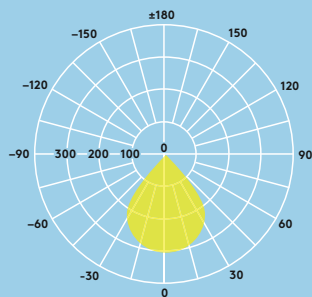

Lichtverdeling

Amy LED 2000lm

cd/klm ULOR: 0% DLOR: 100% LOR: 100%

95lm/W

Installatie/Montage

Amy LED kan gemonteerd worden in een uitgebreide keuze van plafondtypes van 2–20 mm (AMY 150 en 200 LED DL) of 2–15 mm dikte (AMY 100 LED DL).

Materiaal/Afwerking

Behuizing: wit gelakt aluminium

Diffusor: polycarbonaat

Specificatie

- Klasse I
- IP20
- IK02

Bestelgids

Omschrijving	Gewicht (kg)	SAP Code
AMY 100 LED DL 800 830	0,18	96665583
AMY 100 LED DL 800 840	0,18	96665584
AMY 150 LED DL 1000 830	0,26	96628352
AMY 150 LED DL 1000 840	0,26	96628353
AMY 150 LED DL 1500 830	0,26	96665585
AMY 150 LED DL 1500 840	0,26	96665586
AMY 200 LED DL 2000 830	0,36	96665587
AMY 200 LED DL 2000 840	0,36	96665588
Noodverlichting versies		
AMY 150 LED DL 1000 830 E3	1,90	96665848
AMY 150 LED DL 1000 840 E3	1,90	96665849
AMY 150 LED DL 1500 830 E3	1,90	96665844
AMY 150 LED DL 1500 840 E3	1,90	96665845
AMY 200 LED DL 2000 830 E3	2,00	96665846
AMY 200 LED DL 2000 840 E3	2,00	96665847

830–3000K, 840–4000K