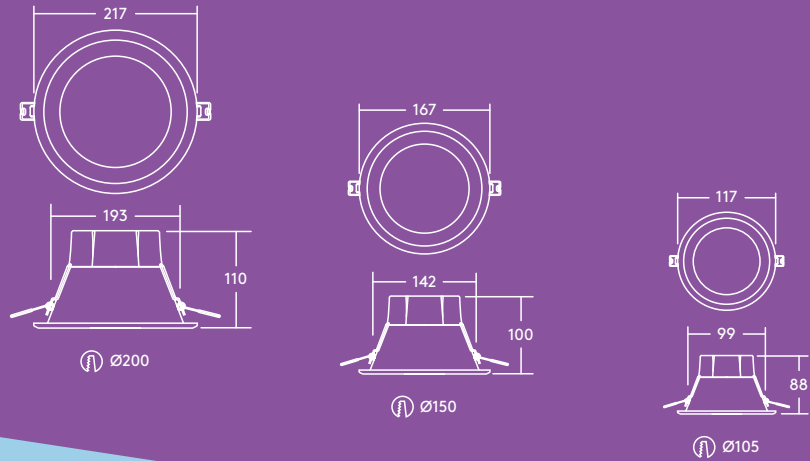

Gangen

Receptie

Kantoren en vergaderzalen

Klaslokalen

Lichtbron informatie

- Levensduur 50 000 uren (@L70B50, Ta 25°C)
- 800lm (9W), 1000lm (12W), 1500lm (16W), 2000lm (21W), tot 95lm/W
- CRI80
- McAdams (initieel): 4 step

Lichtverdeling

Amy LED 2000lm

cd/klm ULOR: 0% DLOR: 100% LOR: 100%

95lm/W  

Installatie/Montage

Amy LED kan gemonteerd worden in een uitgebreide keuze van plafondtypes van 2–20 mm (AMY 150 en 200 LED DL) of 2–15 mm dikte (AMY 100 LED DL).

Materiaal/Afwerking

Behuizing: wit gelakt aluminium

Diffusor: polycarbonaat

Specificatie

- Klasse I
- IP20
- IK02

Bestelgids

Omschrijving	Gewicht (kg)	SAP Code
AMY 100 LED DL 800 830	0,18	96665583
AMY 100 LED DL 800 840	0,18	96665584
AMY 150 LED DL 1000 830	0,26	96628352
AMY 150 LED DL 1000 840	0,26	96628353
AMY 150 LED DL 1500 830	0,26	96665585
AMY 150 LED DL 1500 840	0,26	96665586
AMY 200 LED DL 2000 830	0,36	96665587
AMY 200 LED DL 2000 840	0,36	96665588
Noodverlichting versies		
AMY 150 LED DL 1000 830 E3	1,90	96665848
AMY 150 LED DL 1000 840 E3	1,90	96665849
AMY 150 LED DL 1500 830 E3	1,90	96665844
AMY 150 LED DL 1500 840 E3	1,90	96665845
AMY 200 LED DL 2000 830 E3	2,00	96665846
AMY 200 LED DL 2000 840 E3	2,00	96665847