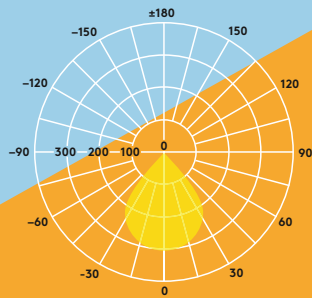

Lichtverdeling

Alice 2400lm (30W)

cd/klm ULOR: 0% DLOR: 100% LOR: 100%