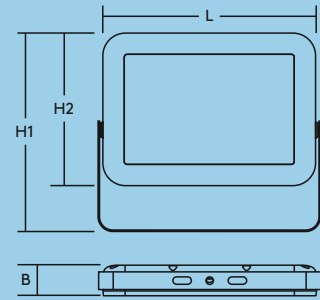

L	B	H1	H2
ALICE LED FL IP65 10W 840	130	26	126	92
ALICE LED FL IP65 20W 840	180	31	169	130
ALICE LED FL IP65 30W 840	180	31	169	130
ALICE LED FL IP65 50W 840	290	41	270	208
ALICE LED FL IP65 100W 840	360	42	331	268