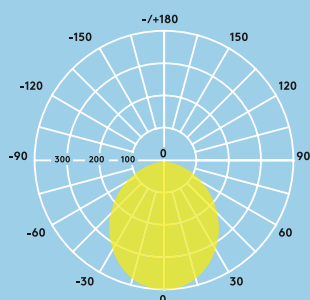

Distribuzione luminosa

Monty alias Moduline 3200lm

cd/klm ULOR: 0% DLOR: 100% LOR: 100%

100 lm/W

Installazione/ Montaggio

- Idoneo per installazione ad incasso in appoggio in controsoffitti standard con struttura a T a vista.
- Connessione elettrica tramite morsettiera a innesto rapido dietro al vano di accesso.

Materiali/Finitura

Corpo: lamiera verniciato bianco

Diffusore: Pannello PS opale prismatico

Specifiche

- Classe I
- IP20
- IK02

Tabella referenze

Descrizione	Peso (Kg)	Codice SAP
Monty Moduline LED II 606 3200lm HF L830	3.0	22662551
Monty Moduline LED II 606 3200lm HF L840	3.0	22662560
Versione Emergenza		
Monty Moduline LED II 606 3200lm HF L840 E3	3.4	22170104
Accessori		
OMEGA LED SURFACE MTG KIT 597		96241603
SLIM SURFACE MOUNT KIT 597X597*		96628003

830-3000K, 840-4000K

*Questi kit non sono disponibili con apparecchi in emergenza