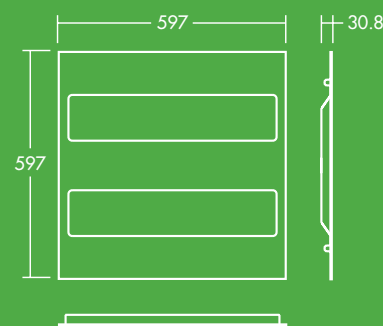

3200 lumen,
100 lm/W

Durata
35.000 ore

Risparmio
energetico
del 40 %
comparato ai
fluorescenti
T5

Ideale per...

Aree relax

Corridoi, zone di
collegamento

Sorgente luminosa

- 3200 lm (32 W), 100 lm/W
- Temperatura colore 3000 K, 4000 K
- 35.000 ore di durata (@L70B50, Ta 25°C)
- CRI 80
- McAdam (iniziale): 5 step

Distribuzione luminosa

Monty alias Moduline 3200lm

cd/klm ULOR: 0% DLOR: 100% LOR: 100%

100 lm/W

Installazione/ Montaggio

- Idoneo per installazione ad incasso in appoggio in controsoffitti standard con struttura a T a vista.
- Connessione elettrica tramite morsettiera a innesto rapido dietro al vano di accesso.