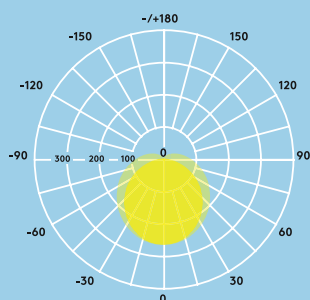

Distribuzione luminosa

Emma 4000lm

cd/klm ULOR: 11% DLOR: 89% LOR: 100%

120lm/W