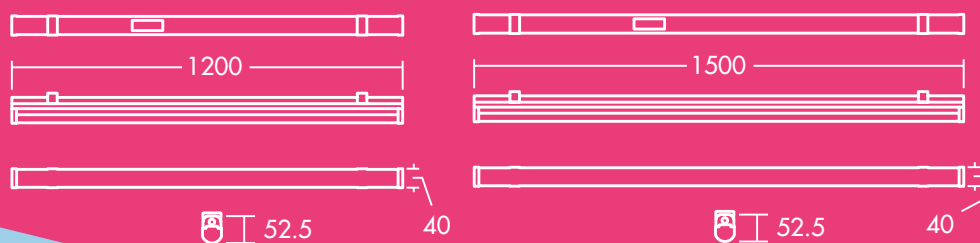

### Emma

Elegante e sofisticata, Emma è utilizzabile in numerosi casi

- Sostituzione diretta delle reglette convenzionali sia nelle prestazioni che nella lunghezza
- Affidabile tecnologia LED integrata, che garantisce un'installazione senza manutenzione e lunga durata
- Illuminazione omogenea
- Design elegante: profilo sottile e leggero
- Alta efficienza fino a 120 lm/W – oltre alle richieste normative
- Staffe di montaggio flessibili per tutte le interdistanze di fori di fissaggio
- Facile da installare grazie ad un comodo vano posteriore che semplifica l'accesso al morsetto di alimentazione

4000 e 6000 lumen, fino a 120 lm/W

Durata 50.000

Risparmio energetico fino al 50% comparato alle reglette fluorescenti

1500 mm (6000 lm) e 1200 mm (4000 lm)

Resistenza agli urti IK08

Ideale per...

Aree relax

### Sorgente luminosa

- 4000 lm (35 W), 115 lm/W e 6000 lm (50 W), 120 lm/W
- 4000 K LED bianco neutro
- 50.000 ore di durata (@L70B50, Ta 25°C)
- CRI 80
- McAdam (iniziale): 5 step