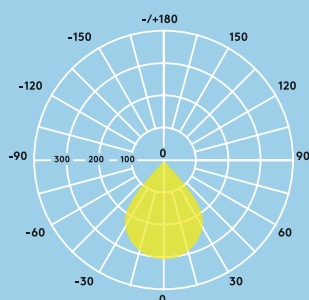

Installazione/ Montaggio

Amy LED può essere installato in una vasta gamma di controsoffitti da 2 a 20 mm di spessore (AMY 150 e 200 LED DL) o da 2 a 15 mm di spessore (AMY 100 LED DL).

Materiali/Finitura

Corpo: Alluminio, bianco

Diffusore: Policarbonato

Specifiche

- Classe I
- IP20
- IK02

Tabella referenze

Descrizione	Peso (Kg)	Codice SAP
AMY 100 LED DL 800 830	0.18	96665583
AMY 100 LED DL 800 840	0.18	96665584
AMY 150 LED DL 1000 830	0.26	96628352
AMY 150 LED DL 1000 840	0.26	96628353
AMY 150 LED DL 1500 830	0.26	96665585
AMY 150 LED DL 1500 840	0.26	96665586
AMY 200 LED DL 2000 830	0.36	96665587
AMY 200 LED DL 2000 840	0.36	96665588
Versioni Emergenza		
AMY 150 LED DL 1000 830 E3	0.66	96665848
AMY 150 LED DL 1000 840 E3	0.66	96665849
AMY 150 LED DL 1500 830 E3	0.66	96665844
AMY 150 LED DL 1500 840 E3	0.66	96665845
AMY 200 LED DL 2000 830 E3	0.76	96665846
AMY 200 LED DL 2000 840 E3	0.76	96665847

830-3000K, 840-4000K