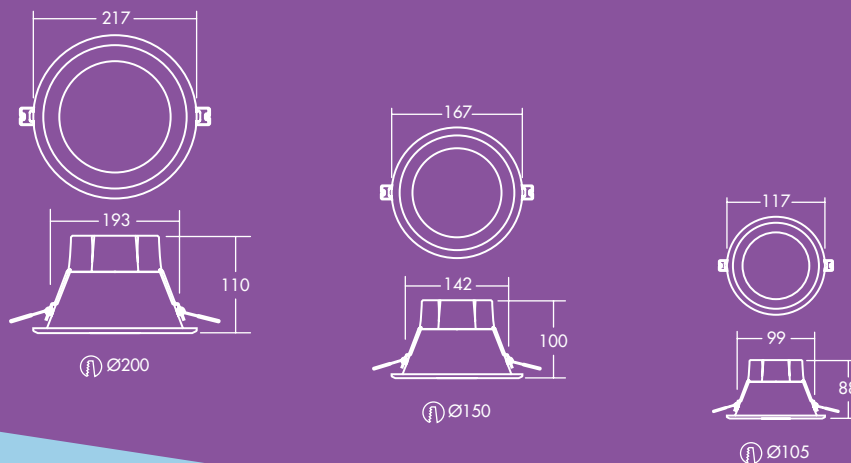

Reception

Uffici e sale riunioni

Scuole e università

Sorgente luminosa

- Durata 50.000 ore (@L70B50, Ta 25°C)
- 800 lm (9 W), 1000 lm (12 W), 1500 lm (16 W), 2000 lm (21 W), fino a 95 lm/W
- Temperatura colore : 4000 K e 3000 K
- CRI 80
- McAdams (iniziale): 4 step

## Distribuzione luminosa