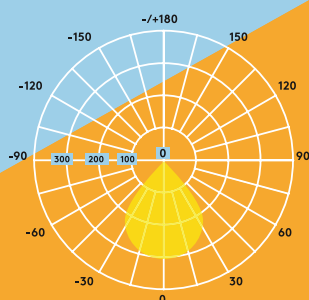

Sorgente luminosa

- 800lm (10 W), 80lm/W, 1600 lm (20W), 80lm/W, 2400lm (30 W), 80lm/W, 4000lm (50W), 80lm/W, 8000lm (100W), 80lm/W
- 4000K LED bianco neutro
- Durata: 35.000 ore (@L70B50, Ta 25°C)
- CRI 80

Distribuzione luminosa

Alice 2400lm (30W)

cd/klm ULOR: 0% DLOR: 100% LOR: 100%

80lm/W

Tabella referenze

Descrizione	Peso (Kg)	Codice SAP
ALICE LED FL IP65 10W 840	0.4	96666073
ALICE LED FL IP65 20W 840	0.75	96628836
ALICE LED FL IP65 30W 840	0.75	96666074
ALICE LED FL IP65 50W 840	2.45	96666075
ALICE LED FL IP65 100W 840	3.8	96666076