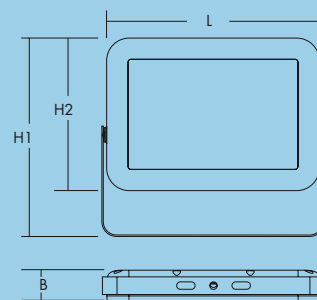

L	B	H1	H2
ALICE LED FL IP65 10W 840	130	26	126	92
ALICE LED FL IP65 20W 840	180	31	169	130
ALICE LED FL IP65 30W 840	180	31	169	130
ALICE LED FL IP65 50W 840	290	41	270	208
ALICE LED FL IP65 100W 840	360	42	331	268