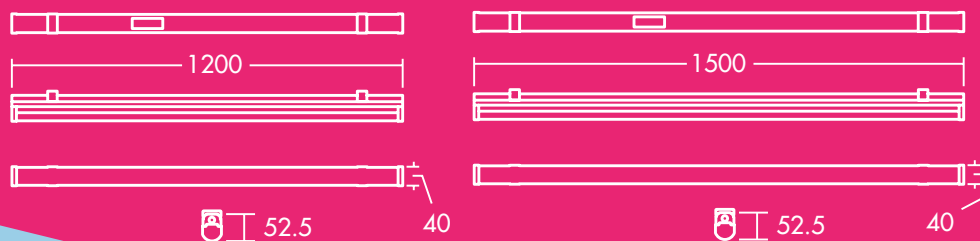

Emma

Réglette LED

Raffinée et élégante,
le style d'Emma vous
séduira au premier abord

- Remplace les réglettes fluorescentes en terme de performances et de dimensions
- Eclairage homogène
- Efficacité élevée jusqu'à 120Llm/W, excédant les exigences des certifications d'économies d'énergie
- Installation rapide et aisée grâce aux étriers coulissants sur toute la longueur

4000lm,
6000lm,
et jusqu'à
120Llm/W

Durée de vie
50 000 heures

Jusqu'à 50 %
d'économies
d'énergie
par rapport
aux réglettes
fluorescentes

1200mm et
1500mm

Résistance
aux chocs

Idéal pour...

Zones de détente

Couloirs et
circulations

Résidentiel

Informations LED

- 4000lm (35W) et 6000lm (50W), efficacité jusqu'à 120Llm/W
- LED blanc neutre 4000K
- Durée de vie 50 000 heures (L70B50@25°C)
- IRC 80
- Tolérance de couleur (MacAdam initial) : 5

Photométrie

Emma 4000lm
cd/klm ULOR: 11% DLOR: 89% LOR: 100%

120Llm/W

Données commerciales

Désignation	Poids (Kg)	Code SAP
EMMA LED 1200 4000 840	0.8	96666098
EMMA LED 1500 6000 840	1.2	96666099
Accessoires		
EMMA LED SUSPENSION KIT		96628615