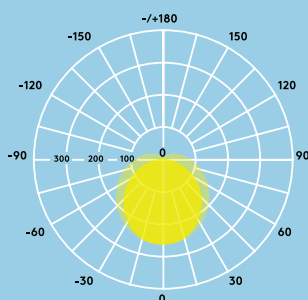

Photométrie

Emma 4000lm
cd/klm ULOR: 11% DLOR: 89% LOR: 100%

120Llm/W