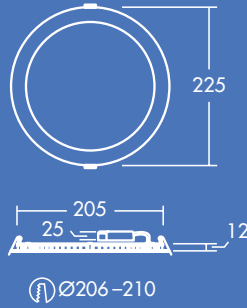

Zoe

Downlight plat

Découvrez Zoe
Grâce à ses trois versions plates, Zoé est confortable dans la majorité des situations

- Luminance uniforme
- Epaisseur de seulement 12 mm : convient à de nombreux types de plafond
- Choix de 3000 K ou 4000 K selon l'application
- Remplace les downlights conventionnels 1x18 W, 1x26 W et 2x18 W CFL et économise jusqu'à 50 % d'énergie
- Montage sans outil

1500lm

900lm

600lm

Disponible en versions de 600, 900 et 1500 lumens

Jusqu'à 50% d'économies d'énergie par rapport aux downlights fluos

Diamètres d'encastrement de 110, 160 et 210mm

IP44: Protection contre les projections d'eau

Idéal pour...

Corridors

Accueils

Bureaux et salles de réunion

Ecoles et universités

Source lumineuse

- 600lm (8 W), 900lm (12 W) et 1500lm (18 W), jusqu'à 85lm/W
- Température de couleur: 4000 K et 3000 K
- 35000 heures de durée de vie (L70B50)
- CRI 80
- McAdam (initial): 4 ellipses

Photométrie

Zoe 900lm

cd/klm ULOR: 0% DLOR: 100% LOR: 100%

83lm/W  

Données commerciales

Désignation	Poids (Kg)	Code SAP
ZOE LED DL 110 600 840	0.25	96666088
ZOE LED DL 160 900 840	0.40	96666089
ZOE LED DL 210 1500 840	0.55	96666090
ZOE LED DL 110 600 830	0.25	96666092
ZOE LED DL 160 900 830	0.40	96666093
ZOE LED DL 210 1500 830	0.55	96666094