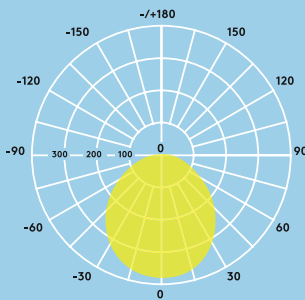

Zoe

Downlight plat

Découvrez Zoe
Grâce à ses trois versions plates, Zoé est confortable dans la majorité des situations

- Luminance uniforme
- Epaisseur de seulement 12 mm : convient à de nombreux types de plafond
- Choix de 3000 K ou 4000 K selon l'application
- Remplace les downlights conventionnels 1x18 W, 1x26 W et 2x18 W CFL et économise jusqu'à 50 % d'énergie
- Montage sans outil

1500lm

900lm

600lm

Disponible en versions de 600, 900 et 1500 lumens

Jusqu'à 50% d'économies d'énergie par rapport aux downlights fluos

Diamètres d'encastrement de 110, 160 et 210mm

IP44: Protection contre les projections d'eau

Idéal pour...

Corridors

Accueils

Bureaux et salles de réunion

Ecoles et universités

Source lumineuse

- 600lm (8 W), 900lm (12 W) et 1500lm (18 W), jusqu'à 85lm/W
- Température de couleur: 4000 K et 3000 K
- 35000 heures de durée de vie (L70B50)
- CRI 80
- McAdam (initial): 4 ellipses

Photométrie

Zoe 900lm

cd/klm ULOR: 0% DLOR: 100% LOR: 100%

83lm/W  

Données commerciales

Désignation	Poids (Kg)	Code SAP
ZOE LED DL 110 600 840	0.25	96666088
ZOE LED DL 160 900 840	0.40	96666089
ZOE LED DL 210 1500 840	0.55	96666090
ZOE LED DL 110 600 830	0.25	96666092
ZOE LED DL 160 900 830	0.40	96666093
ZOE LED DL 210 1500 830	0.55	96666094