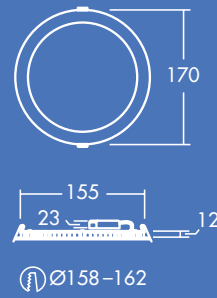

Zoe

Downlight plat

Découvrez Zoe
Grâce à ses trois versions plates, Zoé est confortable dans la majorité des situations

- Luminance uniforme
- Epaisseur de seulement 12 mm : convient à de nombreux types de plafond
- Choix de 3000 K ou 4000 K selon l'application
- Remplace les downlights conventionnels 1x18 W, 1x26 W et 2x18 W CFL et économise jusqu'à 50 % d'énergie
- Montage sans outil

1500lm

900lm

600lm

Disponible en versions de 600, 900 et 1500 lumens

Jusqu'à 50% d'économies d'énergie par rapport aux downlights fluos

Diamètres d'encastrement de 110, 160 et 210mm

IP44: Protection contre les projections d'eau

Idéal pour...

Corridors

Accueils

Bureaux et salles de réunion

Ecoles et universités

Source lumineuse

- 600lm (8 W), 900lm (12 W) et 1500lm (18 W), jusqu'à 85lm/W
- Température de couleur: 4000 K et 3000 K
- 35000 heures de durée de vie (L70B50)
- CRI 80
- McAdam (initial): 4 ellipses

Photométrie

Zoe 900lm

cd/klm ULOR: 0% DLOR: 100% LOR: 100%

83lm/W  

Données commerciales

Désignation	Poids (Kg)	Code SAP
ZOE LED DL 110 600 840	0.25	96666088
ZOE LED DL 160 900 840	0.40	96666089
ZOE LED DL 210 1500 840	0.55	96666090
ZOE LED DL 110 600 830	0.25	96666092
ZOE LED DL 160 900 830	0.40	96666093
ZOE LED DL 210 1500 830	0.55	96666094