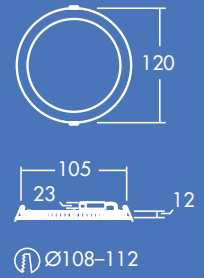

1500lm

900lm

600lm

Disponible en versions de 600, 900 et 1500 lumens

Jusqu'à 50% d'économies d'énergie par rapport aux downlights fluos

Diamètres d'encastrement de 110, 160 et 210mm

IP44: Protection contre les projections d'eau

Idéal pour...

Corridors

Accueils

Bureaux et salles de réunion

Ecoles et universités

Source lumineuse

- 600lm (8 W), 900lm (12 W) et 1500lm (18 W), jusqu'à 85lm/W
- Température de couleur: 4000 K et 3000 K
- 35000 heures de durée de vie (L70B50)
- CRI 80
- McAdam (initial): 4 ellipses

Photométrie

Zoe 900lm

cd/klm ULOR: 0% DLOR: 100% LOR: 100%

83lm/W  

Données commerciales

Désignation	Poids (Kg)	Code SAP
ZOE LED DL 110 600 840	0.25	96666088
ZOE LED DL 160 900 840	0.40	96666089
ZOE LED DL 210 1500 840	0.55	96666090
ZOE LED DL 110 600 830	0.25	96666092
ZOE LED DL 160 900 830	0.40	96666093
ZOE LED DL 210 1500 830	0.55	96666094