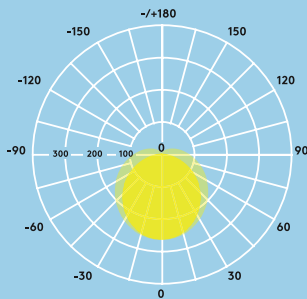

4000 et 6000 lumens, jusqu'à 120 lm/W

Durée de vie 50 000 heures

Jusqu'à 50 % d'économie d'énergie par rapport aux réglettes fluorescentes

1500 mm (6000 lm) et 1200 mm (4000 lm)

Indice de résistance aux chocs IK08

Idéal pour...

Zones de détente

Dégagements Corridors

Gorges lumineuses

Source lumineuse

- 4000 lm (35 W), 115 lm/W et 6000 lm (50 W), 120 lm/W
- 4000 K LED blanc neutre
- 50 000 heures de durée de vie nominale (L70)
- CRI 80
- McAdam (initial): 4 ellipses

Photométrie

Eve 3400lm

cd/klm ULOR: 11% DLOR: 89% LOR: 100%

120lm/W

Données commerciales

| Désignation | Poids (Kg) | Code SAP |
|-------------------------|------------|----------|
| EMMA LED 1200 4000 840 | 0.8 | 96666098 |
| EMMA LED 1500 6000 840 | 1.2 | 96666099 |
| Accessoires | | |
| EMMA LED SUSPENSION KIT | | 96628615 |