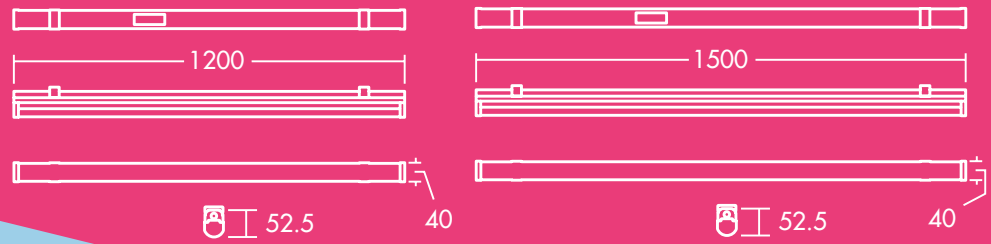

Emma

Régllette lumineuse à LED

Découvrez Emma Soignée et élégante, son style raffiné convient d'emblée

- Remplace les réglettes fluorescentes conventionnelles en termes de performances et de dimensions
- Technologie LED éprouvée pour une installation exempte d'entretien et une longue durée de vie
- Eclairage homogène
- Design élégant : profil étroit et poids plume
- Efficacité élevée, jusqu'à 120 lm/W, excédant les exigences des règlements énergétiques
- Etriers de montage coulissants autorisant toutes les distances de fixation
- Raccordement aisé sur bornier via le portillon disposé au centre du luminaire

4000 et 6000 lumens, jusqu'à 120 lm/W

Durée de vie 50 000 heures

Jusqu'à 50 % d'économie d'énergie par rapport aux réglettes fluorescentes

1500 mm (6000 lm) et 1200 mm (4000 lm)

Indice de résistance aux chocs IK08

Idéal pour...

Zones de détente

Dégagements Corridors

Gorges lumineuses

Source lumineuse

- 4000 lm (35 W), 115 lm/W et 6000 lm (50 W), 120 lm/W
- 4000 K LED blanc neutre
- 50 000 heures de durée de vie nominale (L70)
- CRI 80
- McAdam (initial): 4 ellipses

Photométrie

Eve 3400lm

cd/klm ULOR: 11% DLOR: 89% LOR: 100%

120lm/W

Données commerciales

| Désignation | Poids (Kg) | Code SAP |
|-------------------------|------------|----------|
| EMMA LED 1200 4000 840 | 0.8 | 96666098 |
| EMMA LED 1500 6000 840 | 1.2 | 96666099 |
| Accessoires | | |
| EMMA LED SUSPENSION KIT | | 96628615 |