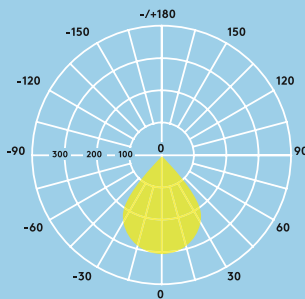

Photométrie

Amy LED 2000lm

cd/klm ULOR: 0% DLOR: 100% LOR: 100%

95lm/W

Installation / Montage

Amy LED peut être installé dans un large choix de types de plafonds de 2-20mm (AMY 150 et LED DL) ou de 2-15mm d'épaisseur (AMY 100 LED DL).

Matériaux / Finitions

Boîtier : Aluminium laqué blanc

Diffuseur : Polycarbonate

Normes

- Classe électrique I
- IP20
- IK02

Données commerciales

Désignation	Poids (Kg)	Code SAP
AMY 100 LED DL 800 830	0.18	96665583
AMY 100 LED DL 800 840	0.18	96665584
AMY 150 LED DL 1000 830	0.26	96628352
AMY 150 LED DL 1000 840	0.26	96628353
AMY 150 LED DL 1500 830	0.26	96665585
AMY 150 LED DL 1500 840	0.26	96665586
AMY 200 LED DL 2000 830	0.36	96665587
AMY 200 LED DL 2000 840	0.36	96665588

Versions à éclairage de secours

AMY 150 LED DL 1000 830 E3	1.90	96665848
AMY 150 LED DL 1000 840 E3	1.90	96665849
AMY 150 LED DL 1500 830 E3	1.90	96665844
AMY 150 LED DL 1500 840 E3	1.90	96665845
AMY 200 LED DL 2000 830 E3	2.00	96665846
AMY 200 LED DL 2000 840 E3	2.00	96665847

830-3000K, 840-4000K