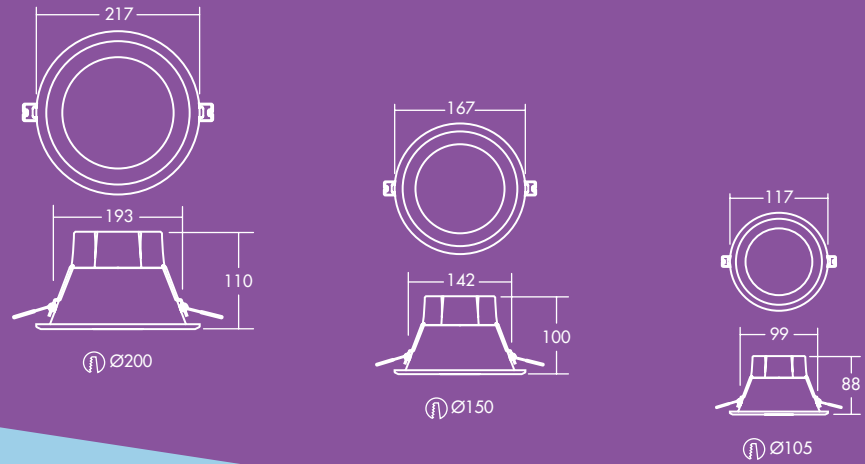

Couloirs et
dégagements

Accueils

Bureaux et salles
de réunion

Locaux
scolaires

Source lumineuse

- Durée de vie 50 000 heures (@L70B50, Ta 25 °C)
- 800 lm (9 W), 1000 lm (12 W), 1500 lm (16 W), 2000 lm (21 W), jusqu'à 95 lm/W
- CRI 80
- McAdams (initial): 4 ellipses

Photométrie

Amy LED 2000lm

cd/klm ULOR: 0% DLOR: 100% LOR: 100%

95lm/W  

Installation / Montage

Amy LED peut être installé dans un large choix de types de plafonds de 2-20mm (AMY 150 et LED DL) ou de 2-15mm d'épaisseur (AMY 100 LED DL).

Matériaux / Finitions

Boîtier : Aluminium laqué blanc

Diffuseur : Polycarbonate

Normes

- Classe électrique I
- IP20
- IK02

Données commerciales

Désignation	Poids (Kg)	Code SAP
AMY 100 LED DL 800 830	0.18	96665583
AMY 100 LED DL 800 840	0.18	96665584
AMY 150 LED DL 1000 830	0.26	96628352
AMY 150 LED DL 1000 840	0.26	96628353
AMY 150 LED DL 1500 830	0.26	96665585
AMY 150 LED DL 1500 840	0.26	96665586
AMY 200 LED DL 2000 830	0.36	96665587
AMY 200 LED DL 2000 840	0.36	96665588