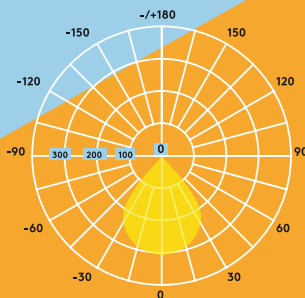

Jardins

Parkings

Façades de
bâtiments

Source lumineuse

- 800lm (10W), 80lm/W, 1600lm (20W), 80lm/W, 2400lm (30W), 80lm/W, 4000lm (50W), 80lm/W, 8000lm (100W), 80lm/W
- 4000K LED blanc neutre
- Durée de vie nominale : 35 000 heures (L70)
- CRI 80

	L	B	H1	H2
ALICE LED FL IP65 10W 840	130	26	126	92
ALICE LED FL IP65 20W 840	180	31	169	130
ALICE LED FL IP65 30W 840	180	31	169	130
ALICE LED FL IP65 50W 840	290	41	270	208
ALICE LED FL IP65 100W 840	360	42	331	268

Photométrie

Alice 2400lm (30 W)

cd/klm ULOR: 0 % DLOR: 100 % LOR: 100 %

80lm/W

Données commerciales

Désignation	Poids (Kg)	Code SAP
ALICE LED FL IP65 10W 840	0.4	96666073
ALICE LED FL IP65 20W 840	0.75	96628836
ALICE LED FL IP65 30W 840	0.75	96666074
ALICE LED FL IP65 50W 840	2.45	96666075
ALICE LED FL IP65 100W 840	3.8	96666076