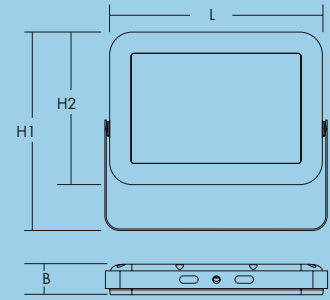

L	B	H1	H2
ALICE LED FL IP65 10W 840	130	26	126	92
ALICE LED FL IP65 20W 840	180	31	169	130
ALICE LED FL IP65 30W 840	180	31	169	130
ALICE LED FL IP65 50W 840	290	41	270	208
ALICE LED FL IP65 100W 840	360	42	331	268