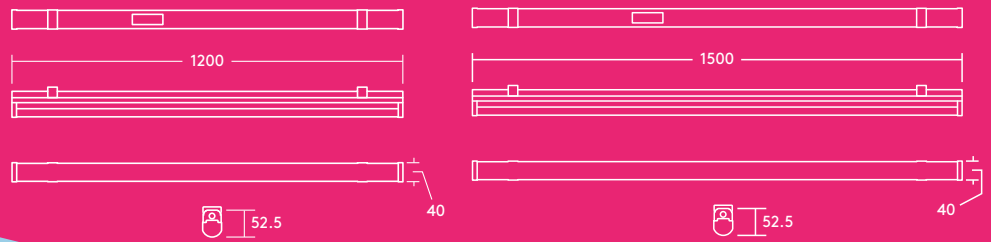

### Lichtquelle

- 4000 lm (35 W), 115 lm/W und 6000 lm (50 W), 120 lm/W
- Farbtemperatur 4000 K
- 50 000 Stunden Lebensdauer (L70)
- Farborttoleranz MacAdam (initial): 5