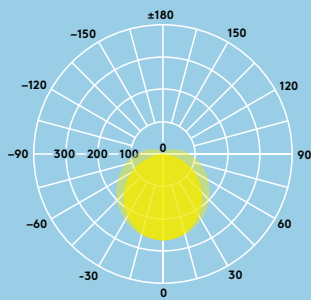

### Lichtquelle

- 4000 lm (35 W), 115 lm/W und 6000 lm (50 W), 120 lm/W
- Farbtemperatur 4000 K
- 50 000 Stunden Lebensdauer (L70)
- Farborttoleranz MacAdam (initial): 5

## Lichtverteilungskurve

Emma 4000 lm

cd/klm ULOR: 11% DLOR: 89% LOR: 100%

120 lm/W