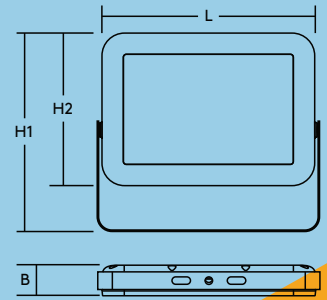

L	B	H1	H2
ALICE LED FL IP65 10W 840	130	26	126	92
ALICE LED FL IP65 20W 840	180	31	169	130
ALICE LED FL IP65 30W 840	180	31	169	130
ALICE LED FL IP65 50W 840	290	41	270	208
ALICE LED FL IP65 100W 840	360	42	331	268