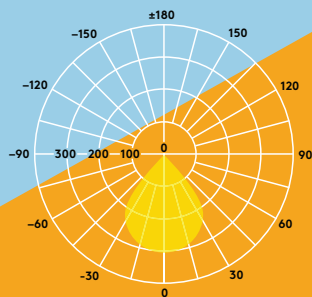

Lichtquelle

- 800 lm (10 W), 1600 lm (20 W), 2400 lm (30 W), 4000 lm (50 W), 8000 lm (100 W), 80 lm/W
- 4000 K
- 35 000 Stunden Lebensdauer (L70)
- Farbwiedergabe CRI 80

	L	B	H1	H2
ALICE LED FL IP65 10W 840	130	26	126	92
ALICE LED FL IP65 20W 840	180	31	169	130
ALICE LED FL IP65 30W 840	180	31	169	130
ALICE LED FL IP65 50W 840	290	41	270	208
ALICE LED FL IP65 100W 840	360	42	331	268

Lichtverteilungskurve

Alice 2400lm (30W)

cd/klm ULOR: 0% DLOR: 100% LOR: 100%

Bestellangaben

Beschreibung	Gewicht (kg)	Art.Nr.
ALICE LED FL IP65 10W 840	0,4	96666073
ALICE LED FL IP65 20W 840	0,75	96628836
ALICE LED FL IP65 30W 840	0,75	96666074
ALICE LED FL IP65 50W 840	2,45	96666075
ALICE LED FL IP65 100W 840	3,8	96666076