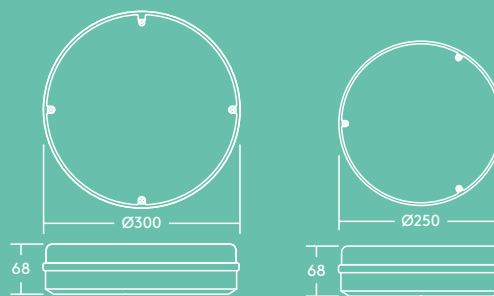

Bezel trim BLK

Bezel trim WH

Eylid trim

Eylid grille trim

Grille trim

Distribuce světla

Lara 1200lm

cd/klm ULOR: 50% DLOR: 50% LOR: 100%