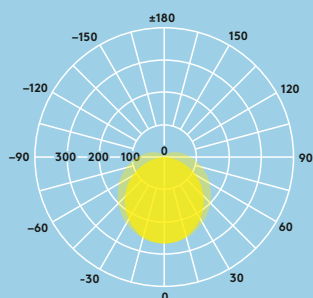

Distribuce světla

Emma 4000lm

cd/klm ULOR: 11% DLOR: 89% LOR: 100%

120 lm/W