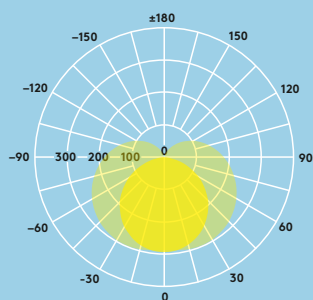

Distribuce světla

Mike alias Minilux LED II 1170 mm 1800 lm

cd/klm ULOR: 23% DLOR: 77% LOR: 100%

90 lIm/W

Objednací informace

Popis	Hm (kg)	Kód SAP
Mike MINILUX2 LED900-L830 HF L570	0,17	96644485
Mike MINILUX2 LED900-L840 HF L570	0,17	96644486
Mike MINILUX2 LED1800-L830 HF L1170	0,29	96644483
Mike MINILUX2 LED1800-L840 HF L1170	0,29	96644484

Náhradní díl

Mike MINILUX2 LED Spare Mount Kit/ Spare Parts		96628411

830–3000K, 840–4000K

Instalace/Montáž

- Vhodné pro přisazenou montáž
- Montáž může být prováděna samostatně nebo sériově (max. 10 lišt)

Materiál/

Povrchová úprava

Těleso a difuzor:
Dvoubarevný vytlačovaný polykarbonát
Koncová krytka: opálový polykarbonát

Specifikace

- Třída ochrany I
- IP20
- IK02