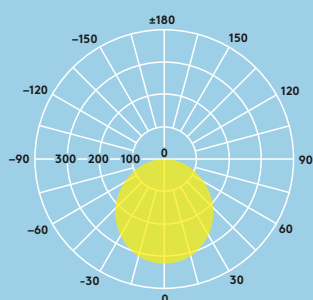

Distribuce světla

Zoe 900lm

cd/klm ULOR: 0% DLOR: 100% LOR: 100%

83lm/W

Objednací informace

Popis	Hm (kg)	Kód SAP
ZOE LED DL 110 600 840	0,25	96666088
ZOE LED DL 160 900 840	0,40	96666089
ZOE LED DL 210 1500 840	0,55	96666090
ZOE LED DL 110 600 830	0,25	96666092
ZOE LED DL 160 900 830	0,40	96666093
ZOE LED DL 210 1500 830	0,55	96666094

830-3000K, 840-4000K

Instalace/Montáž

- Zapuštěná montáž do celé řady typů stropu
- Snadná instalace díky externí připojovací skříni zapojení loop-in loop-out

Materiál/

Povrchová úprava

Těleso: bílý lakovaný hliník
Difuzor: PS

Specifikace

- Třída ochrany II
- IP44
- IK02