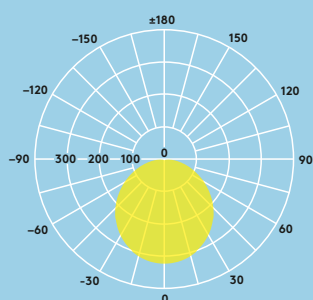

Distribuce světla

Tom 1200 lm

cd/klm ULOR: 3 % DLOR: 97 % LOR: 100 %

Objednací informace

Popis	Hm (kg)	Kód SAP
TOM LED 300 1200 840 WH	0,6	96666080
TOM LED 300 1200 840 BLK	0,6	96666081
TOM LED 300 1200 840 MWS WH	0,6	96666082
TOM LED 300 1200 840 MWS BLK	0,6	96666083
TOM LED EYE 300 900 840 WH	0,6	96666084
TOM LED EYE 300 900 840 BLK	0,6	96666085
TOM LED EYE 300 900 840 MWS WH	0,6	96666086
TOM LED EYE 300 900 840 MWS BLK	0,6	96666087

MWS: mikrovlnný senzor

BLK: černá; WH: bílá

EYE: poloviční

Instalace/Montáž

- Vhodné pro nástěnnou a stropní montáž
- Rychlá a snadná instalace díky svorkovnici pro vodiče o průřezu až 2,5 mm²

Materiál/ Povrchová úprava

Těleso: ABS
Difuzor: polykarbonát