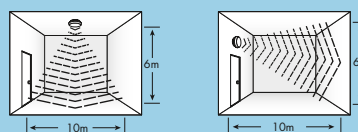

Rozsah senzoru

Specifikace

- Třída ochrany II
- IP66
- IK08

Regulovatelnost

Citlivost	10 %, 50 %, 75 %, 100 %
Čas	5 s, 90 s, 5 min, 15 min
lux	2 luxy, 10 luxů, 50 luxů, vypnuto