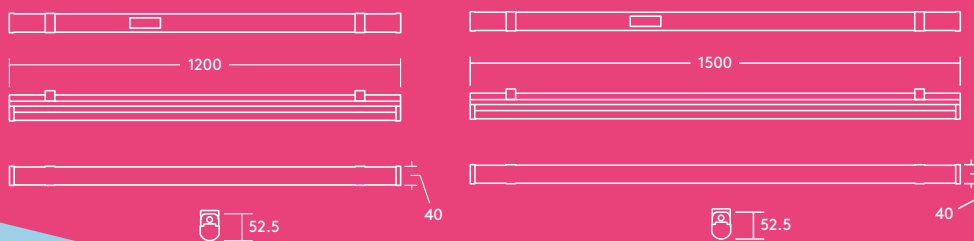

Distribuce světla

Emma 4000lm

cd/klm ULOR: 11% DLOR: 89% LOR: 100%

120 lm/W

Objednací informace

Popis	Hm (kg)	Kód SAP
EMMA LED 1200 4000 840	0,8	96666098
EMMA LED 1500 6000 840	1,2	96666099
Příslušenství		
EMMA LED SUSPENSION KIT		96628615

Instalace/Montáž

- Přisazená montáž s použitím upevňovacích konzol (součástí dodávky)
- Zavěšená montáž s použitím závěsné sady (volitelná)

Materiál/ Povrchová úprava

Těleso: hliník
Difuzor: PC, opálová bílá
Koncové krytky: PC, bílá (RAL 9016)
Stropní úchyty: nerezová ocel

Specifikace

- Třída ochrany I
- IP20
- IK08