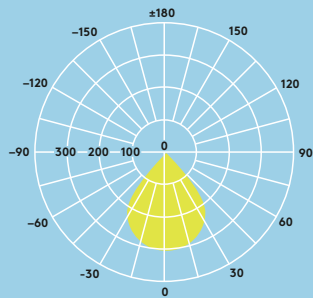

Distribuce světla

Amy LED 2000lm

cd/klm ULOR: 0% DLOR: 100% LOR: 100%

95lm/W

Instalace/Montáž

LED svítidlo Amy lze nainstalovat na celou řadu typů stropů o tloušťkách 2–20 mm (AMY 150 a 200 LED DL) nebo tloušťkách 2–15 mm (AMY 100 LED DL).

Materiál/

Povrchová úprava

Těleso: bílý lakovaný hliník
Difuzor: polykarbonát

Specifikace

- Třída ochrany I
- IP20
- IK02

Objednací informace

Popis	Hm (kg)	Kód SAP
AMY 100 LED DL 800 830	0,18	96665583
AMY 100 LED DL 800 840	0,18	96665584
AMY 150 LED DL 1000 830	0,26	96628352
AMY 150 LED DL 1000 840	0,26	96628353
AMY 150 LED DL 1500 830	0,26	96665585
AMY 150 LED DL 1500 840	0,26	96665586
AMY 200 LED DL 2000 830	0,36	96665587
AMY 200 LED DL 2000 840	0,36	96665588
Verze s nouzovými moduly		
AMY 150 LED DL 1000 830 E3	0,66	96665848
AMY 150 LED DL 1000 840 E3	0,66	96665849
AMY 150 LED DL 1500 830 E3	0,66	96665844
AMY 150 LED DL 1500 840 E3	0,66	96665845
AMY 200 LED DL 2000 830 E3	0,76	96665846
AMY 200 LED DL 2000 840 E3	0,76	96665847

830–3000K, 840–4000K