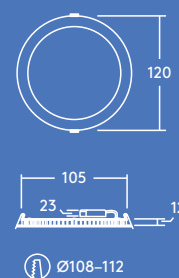

Distribuce světla

Zoe 900lm

cd/klm ULOR: 0% DLOR: 100% LOR: 100%

83lm/W

Objednací informace

Popis	Hm (kg)	Kód SAP
ZOE LED DL 110 600 840	0,25	96666088
ZOE LED DL 160 900 840	0,40	96666089
ZOE LED DL 210 1500 840	0,55	96666090
ZOE LED DL 110 600 830	0,25	96666092
ZOE LED DL 160 900 830	0,40	96666093
ZOE LED DL 210 1500 830	0,55	96666094

830-3000K, 840-4000K

Instalace/Montáž

- Zapuštěná montáž do celé řady typů stropu
- Snadná instalace díky externí připojovací skříni zapojení loop-in loop-out

Materiál/

Povrchová úprava

Těleso: bílý lakovaný hliník
Difuzor: PS

Specifikace

- Třída ochrany II
- IP44
- IK02