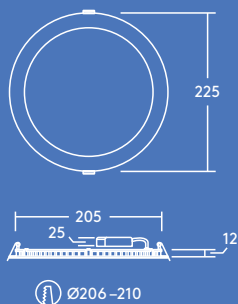

Distribuce světla

Zoe 900lm

cd/klm ULOR: 0% DLOR: 100% LOR: 100%

83lm/W

Objednací informace

Popis	Hm (kg)	Kód SAP
ZOE LED DL 110 600 840	0,25	96666088
ZOE LED DL 160 900 840	0,40	96666089
ZOE LED DL 210 1500 840	0,55	96666090
ZOE LED DL 110 600 830	0,25	96666092
ZOE LED DL 160 900 830	0,40	96666093
ZOE LED DL 210 1500 830	0,55	96666094

830-3000K, 840-4000K

Instalace/Montáž

- Zapuštěná montáž do celé řady typů stropu
- Snadná instalace díky externí připojovací skříni zapojení loop-in loop-out

Materiál/

Povrchová úprava

Těleso: bílý lakovaný hliník
Difuzor: PS

Specifikace

- Třída ochrany II
- IP44
- IK02