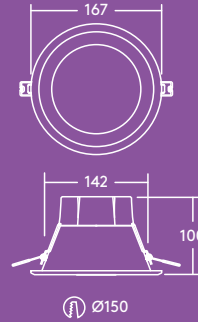

Distribuce světla

Amy LED 2000lm

cd/klm ULOR: 0% DLOR: 100% LOR: 100%

95lm/W

Instalace/Montáž

LED svítidlo Amy lze nainstalovat na celou řadu typů stropů o tloušťkách 2–20 mm (AMY 150 a 200 LED DL) nebo tloušťkách 2–15 mm (AMY 100 LED DL).

Materiál/

Povrchová úprava

Těleso: bílý lakovaný hliník
Difuzor: polykarbonát

Specifikace

- Třída ochrany I
- IP20
- IK02

Objednací informace

Popis	Hm (kg)	Kód SAP
AMY 100 LED DL 800 830	0,18	96665583
AMY 100 LED DL 800 840	0,18	96665584
AMY 150 LED DL 1000 830	0,26	96628352
AMY 150 LED DL 1000 840	0,26	96628353
AMY 150 LED DL 1500 830	0,26	96665585
AMY 150 LED DL 1500 840	0,26	96665586
AMY 200 LED DL 2000 830	0,36	96665587
AMY 200 LED DL 2000 840	0,36	96665588
Verze s nouzovými moduly		
AMY 150 LED DL 1000 830 E3	0,66	96665848
AMY 150 LED DL 1000 840 E3	0,66	96665849
AMY 150 LED DL 1500 830 E3	0,66	96665844
AMY 150 LED DL 1500 840 E3	0,66	96665845
AMY 200 LED DL 2000 830 E3	0,76	96665846
AMY 200 LED DL 2000 840 E3	0,76	96665847

830–3000K, 840–4000K