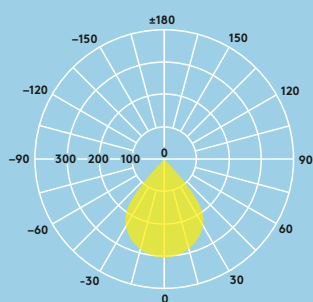

Distribuce světla

Julie LED 6000lm

cd/klm ULOR: 8% DLOR: 92% LOR: 100%

100lm/W