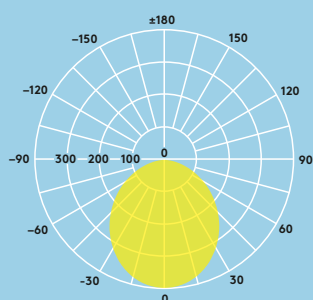

Distribuce světla

Monty alias Moduline 3200lm

cd/klm ULOR: 0 % DLOR: 100 % LOR: 100 %

100lm/W

Instalace/Montáž

- Vhodné pro zapuštěnou montáž do standardních stropních mřížek z T-profilů
- Elektrické připojení prostřednictvím svorkovnice se zacvakávacími kontakty za otvorem pro rychlý přístup

Materiál/

Povrchová úprava

Těleso: bílá lakovaná ocel
Difuzor: opálový prizmatický PS panel

Specifikace

- Třída ochrany I
- IP20
- IK02

Objednací informace

Popis	Hm (kg)	Kód SAP
Monty Moduline LED II 606 3200lm HF L830	3,0	22662551
Monty Moduline LED II 606 3200lm HF L840	3,0	22662560
Verze s nouzovým modulem		
Monty Moduline LED II 606 3200lm HF L840 E3	3,4	22170104

830–3000K, 840–4000K