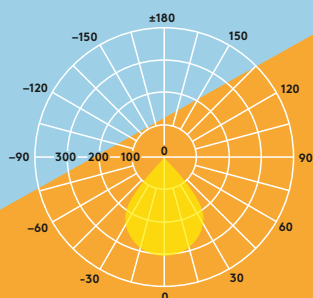

Distribuce světla

Alice 2400lm (30W)

cd/klm ULOR: 0 % DLOR: 100 % LOR: 100 %

80lm/W