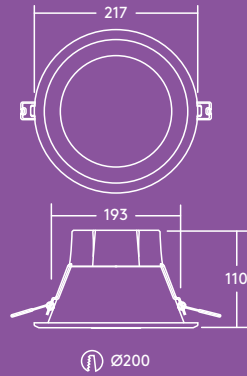

Distribuce světla

Amy LED 2000lm

cd/klm ULOR: 0% DLOR: 100% LOR: 100%

95lm/W

Instalace/Montáž

LED svítidlo Amy lze nainstalovat na celou řadu typů stropů o tloušťkách 2–20 mm (AMY 150 a 200 LED DL) nebo tloušťkách 2–15 mm (AMY 100 LED DL).

Materiál/

Povrchová úprava

Těleso: bílý lakovaný hliník
Difuzor: polykarbonát

Specifikace

- Třída ochrany I
- IP20
- IK02

Objednací informace

Popis	Hm (kg)	Kód SAP
AMY 100 LED DL 800 830	0,18	96665583
AMY 100 LED DL 800 840	0,18	96665584
AMY 150 LED DL 1000 830	0,26	96628352
AMY 150 LED DL 1000 840	0,26	96628353
AMY 150 LED DL 1500 830	0,26	96665585
AMY 150 LED DL 1500 840	0,26	96665586
AMY 200 LED DL 2000 830	0,36	96665587
AMY 200 LED DL 2000 840	0,36	96665588
Verze s nouzovými moduly		
AMY 150 LED DL 1000 830 E3	0,66	96665848
AMY 150 LED DL 1000 840 E3	0,66	96665849
AMY 150 LED DL 1500 830 E3	0,66	96665844
AMY 150 LED DL 1500 840 E3	0,66	96665845
AMY 200 LED DL 2000 830 E3	0,76	96665846
AMY 200 LED DL 2000 840 E3	0,76	96665847

830–3000K, 840–4000K