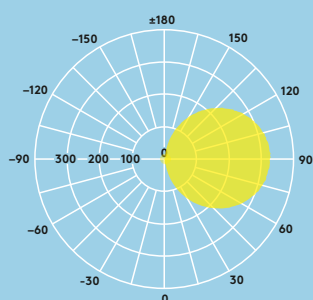

Bezel trim BLK

Bezel trim WH

Eylid trim

Eylid grille trim

Grille trim

Distribuce světla

Lara 1200lm

cd/klm ULOR: 50% DLOR: 50% LOR: 100%