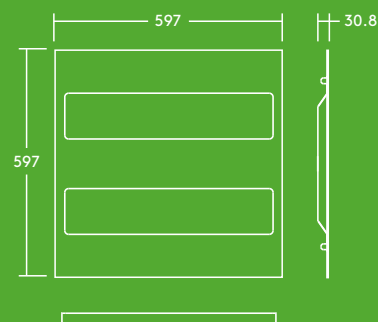

Distribuce světla

Monty alias Moduline 3200lm

cd/klm ULOR: 0 % DLOR: 100 % LOR: 100 %

100lm/W

Instalace/Montáž

- Vhodné pro zapuštěnou montáž do standardních stropních mřížek z T-profilů
- Elektrické připojení prostřednictvím svorkovnice se zacvakávacími kontakty za otvorem pro rychlý přístup

Materiál/

Povrchová úprava

Těleso: bílá lakovaná ocel
Difuzor: opálový prizmatický PS panel

Specifikace

- Třída ochrany I
- IP20
- IK02

Objednací informace

Popis	Hm (kg)	Kód SAP
Monty Moduline LED II 606 3200lm HF L830	3,0	22662551
Monty Moduline LED II 606 3200lm HF L840	3,0	22662560
Verze s nouzovým modulem		
Monty Moduline LED II 606 3200lm HF L840 E3	3,4	22170104

830–3000K, 840–4000K