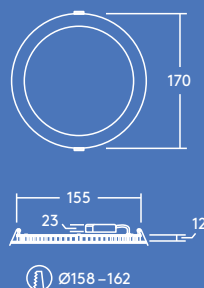

Distribuce světla

Zoe 900lm

cd/klm ULOR: 0% DLOR: 100% LOR: 100%

83lm/W

Objednací informace

Popis	Hm (kg)	Kód SAP
ZOE LED DL 110 600 840	0,25	96666088
ZOE LED DL 160 900 840	0,40	96666089
ZOE LED DL 210 1500 840	0,55	96666090
ZOE LED DL 110 600 830	0,25	96666092
ZOE LED DL 160 900 830	0,40	96666093
ZOE LED DL 210 1500 830	0,55	96666094

830-3000K, 840-4000K

Instalace/Montáž

- Zapuštěná montáž do celé řady typů stropu
- Snadná instalace díky externí připojovací skříni zapojení loop-in loop-out

Materiál/

Povrchová úprava

Těleso: bílý lakovaný hliník
Difuzor: PS

Specifikace

- Třída ochrany II
- IP44
- IK02