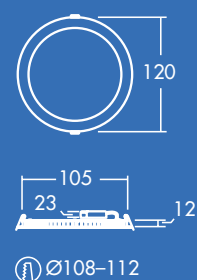

Zoe

ploché svítidlo
typu downlight

Jsem Zoe Štíhlá a přizpůsobivá, perfektní volba pro každodenní potřeby

- Rovnoměrné osvětlení
- Výška produktu pouhých 12 mm: přizpůsobí se různým typům stropu
- Varianta se 3000 K nebo 4000 K podle vhodnosti pro konkrétní aplikaci
- Nahrazuje konvenční svítidla typu downlight s parametry 1 × 18 W, 1 × 26 W a 2 × 18 W CFL a nabízí úsporu energie až 50 %
- Instalace bez použití nářadí

1500lm

900lm

600lm

K dispozici
verze 600,
900 a
1500 lumenů

Energetická
úspora až
50% ve
srovnání se
zářivkami

Výřezy ve
stropě o
průměru 110,
160 a 210 mm

IP 44:
odolnost proti
vodě stříkající ve
všech úhlech

Ideální pro...

Chodby

Haly a recepce

Kanceláře
a zasedací
místnosti

Školy a
univerzity

Informace o světelném zdroji

- 600 lm (8 W), 900 lm (12 W) a 1500 lm (18 W), až 85 lm/W
- Teploty chromatičnosti: 4000 K a 3000 K
- Jmenovitá životnost 35 000 hodin (při L70B50, Ta 25 °C)
- CRI 80
- McAdam (počáteční): stupeň 4

Distribuce světla

Zoe 900lm

cd/klm ULOR: 0% DLOR: 100% LOR: 100%

83lm/W  

Objednací informace

Popis	Hm (kg)	Kód SAP
ZOE LED DL 110 600 840	0.25	96666088
ZOE LED DL 160 900 840	0.40	96666089
ZOE LED DL 210 1500 840	0.55	96666090
ZOE LED DL 110 600 830	0.25	96666092
ZOE LED DL 160 900 830	0.40	96666093
ZOE LED DL 210 1500 830	0.55	96666094