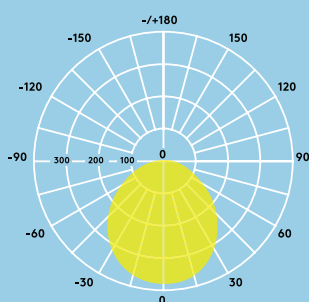

Zoe

ploché svítidlo
typu downlight

Jsem Zoe Štíhlá a přizpůsobivá, perfektní volba pro každodenní potřeby

- Rovnoměrné osvětlení
- Výška produktu pouhých 12 mm: přizpůsobí se různým typům stropu
- Varianta se 3000 K nebo 4000 K podle vhodnosti pro konkrétní aplikaci
- Nahrazuje konvenční svítidla typu downlight s parametry 1 × 18 W, 1 × 26 W a 2 × 18 W CFL a nabízí úsporu energie až 50 %
- Instalace bez použití nářadí

1500lm

900lm

600lm

K dispozici
verze 600,
900 a
1500 lumenů

Energetická
úspora až
50% ve
srovnání se
zářivkami

Výřezy ve
stropě o
průměru 110,
160 a 210 mm

IP 44:
odolnost proti
vodě stříkající ve
všech úhlech

Ideální pro...

Chodby

Haly a recepce

Kanceláře
a zasedací
místnosti

Školy a
univerzity

Informace o světelném zdroji

- 600 lm (8 W), 900 lm (12 W) a 1500 lm (18 W), až 85 lm/W
- Teploty chromatičnosti: 4000 K a 3000 K
- Jmenovitá životnost 35 000 hodin (při L70B50, Ta 25 °C)
- CRI 80
- McAdam (počáteční): stupeň 4

Distribuce světla

Zoe 900lm

cd/klm ULOR: 0% DLOR: 100% LOR: 100%

83lm/W  

Objednací informace

Popis	Hm (kg)	Kód SAP
ZOE LED DL 110 600 840	0.25	96666088
ZOE LED DL 160 900 840	0.40	96666089
ZOE LED DL 210 1500 840	0.55	96666090
ZOE LED DL 110 600 830	0.25	96666092
ZOE LED DL 160 900 830	0.40	96666093
ZOE LED DL 210 1500 830	0.55	96666094