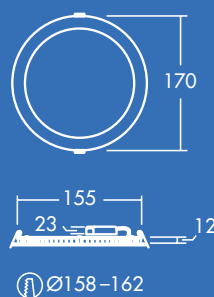

Zoe

ploché svítidlo
typu downlight

Jsem Zoe Štíhlá a přizpůsobivá, perfektní volba pro každodenní potřeby

- Rovnoměrné osvětlení
- Výška produktu pouhých 12 mm: přizpůsobí se různým typům stropu
- Varianta se 3000 K nebo 4000 K podle vhodnosti pro konkrétní aplikaci
- Nahrazuje konvenční svítidla typu downlight s parametry 1 × 18 W, 1 × 26 W a 2 × 18 W CFL a nabízí úsporu energie až 50 %
- Instalace bez použití nářadí

1500lm

900lm

600lm

K dispozici
verze 600,
900 a
1500 lumenů

Energetická
úspora až
50% ve
srovnání se
zářivkami

Výřezy ve
stropě o
průměru 110,
160 a 210 mm

IP 44:
odolnost proti
vodě stříkající ve
všech úhlech

Ideální pro...

Chodby

Haly a recepce

Kanceláře
a zasedací
místnosti

Školy a
univerzity

Informace o světelném zdroji

- 600 lm (8 W), 900 lm (12 W) a 1500 lm (18 W), až 85 lm/W
- Teploty chromatičnosti: 4000 K a 3000 K
- Jmenovitá životnost 35 000 hodin (při L70B50, Ta 25 °C)
- CRI 80
- McAdam (počáteční): stupeň 4

Distribuce světla

Zoe 900lm

cd/klm ULOR: 0% DLOR: 100% LOR: 100%

83lm/W  

Objednací informace

Popis	Hm (kg)	Kód SAP
ZOE LED DL 110 600 840	0.25	96666088
ZOE LED DL 160 900 840	0.40	96666089
ZOE LED DL 210 1500 840	0.55	96666090
ZOE LED DL 110 600 830	0.25	96666092
ZOE LED DL 160 900 830	0.40	96666093
ZOE LED DL 210 1500 830	0.55	96666094