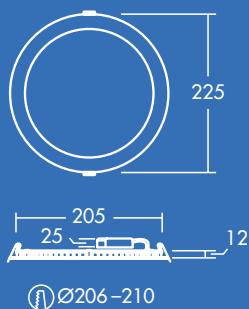

Zoe

ploché svítidlo
typu downlight

Jsem Zoe Štíhlá a přizpůsobivá, perfektní volba pro každodenní potřeby

- Rovnoměrné osvětlení
- Výška produktu pouhých 12 mm: přizpůsobí se různým typům stropu
- Varianta se 3000 K nebo 4000 K podle vhodnosti pro konkrétní aplikaci
- Nahrazuje konvenční svítidla typu downlight s parametry 1 × 18 W, 1 × 26 W a 2 × 18 W CFL a nabízí úsporu energie až 50 %
- Instalace bez použití nářadí

1500lm

900lm

600lm

K dispozici
verze 600,
900 a
1500 lumenů

Energetická
úspora až
50% ve
srovnání se
zářivkami

Výřezy ve
stropě o
průměru 110,
160 a 210 mm

IP 44:
odolnost proti
vodě stříkající ve
všech úhlech

Ideální pro...

Chodby

Haly a recepce

Kanceláře
a zasedací
místnosti

Školy a
univerzity

Informace o světelném zdroji

- 600 lm (8 W), 900 lm (12 W) a 1500 lm (18 W), až 85 lm/W
- Teploty chromatičnosti: 4000 K a 3000 K
- Jmenovitá životnost 35 000 hodin (při L70B50, Ta 25 °C)
- CRI 80
- McAdam (počáteční): stupeň 4

Distribuce světla

Zoe 900lm

cd/klm ULOR: 0% DLOR: 100% LOR: 100%

83lm/W  

Objednací informace

Popis	Hm (kg)	Kód SAP
ZOE LED DL 110 600 840	0.25	96666088
ZOE LED DL 160 900 840	0.40	96666089
ZOE LED DL 210 1500 840	0.55	96666090
ZOE LED DL 110 600 830	0.25	96666092
ZOE LED DL 160 900 830	0.40	96666093
ZOE LED DL 210 1500 830	0.55	96666094