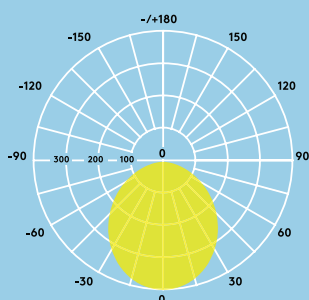

Distribuce světla

Monty alias Moduline 3200lm

cd/klm ULOR: 0 % DLOR: 100 % LOR: 100 %

100 lm/W

Instalace/Montáž

- Vhodné pro zapuštěnou montáž do standardních stropních mřížek z T-profilů
- Elektrické připojení prostřednictvím svorkovnice se zacvakávacími kontakty za otvorem pro rychlý přístup

Materiál/ Povrchová úprava

Těleso: bílá lakovaná ocel

Difuzor: opálový prizmatický PS panel

Specifikace

- Třída ochrany I
- IP20
- IK02

Objednací informace

Popis	Hm (kg)	Kód SAP
Monty Moduline LED II 606 3200lm HF L830	3.0	22662551
Monty Moduline LED II 606 3200lm HF L840	3.0	22662560
Verze s nouzovým modulem		
Monty Moduline LED II 606 3200lm HF L840 E3	3.4	22170104

830–3000K, 840–4000K

*Tyto sady nejsou vhodné pro nouzové osvětlení