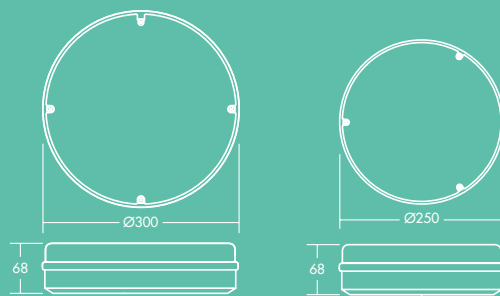

1200 a 800 lumenů, až 90 lm/W

Životnost 50 000 hodin

Úspora až 70 % energie ve srovnání se svítidly s 2D světelnými zdroji

Průměr 300 a 250 mm

Dostupná verze s 3h nouzovým modulem

Integrovaná fotobuňka nebo snímač pohybu

## Informace o světelném zdroji

- 1200 lm (13W), 90 lm/W a 800 lm (10W), 80 lm/W
- LED 4000 K, neutrální bílá
- Životnost 50 000 hodin (při L70B50, Ta 25 °C)
- CRI 80

Bezel trim BLK

Bezel trim WH

Eylid trim