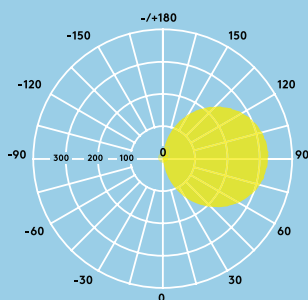

## Distribuce světla

Lara 1200 lm

cd/klm ULOR: 50% DLOR: 50% LOR: 100%

90lm/W