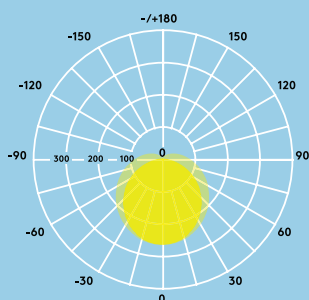

Distribuce světla

Emma 4000lm

cd/klm ULOR: 11% DLOR: 89% LOR: 100%

120lm/W