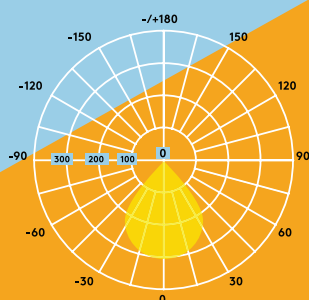

### Informace o světelném zdroji

- 800 lm (10 W), 80 lm/W, 1600 lm (20W), 80lm/W, 2400 lm (30 W), 80 lm/W, 4000 lm (50 W), 80 lm/W, 8000 lm (100 W), 80 lm/W
- LED 4000 K, neutrální bílá
- Životnost: 35 000 hodin (při L70B50, Ta 25 °C)
- CRI 80

	L	B	H1	H2
ALICE LED FL IP65 10W 840	130	26	126	92
ALICE LED FL IP65 20W 840	180	31	169	130
ALICE LED FL IP65 30W 840	180	31	169	130
ALICE LED FL IP65 50W 840	290	41	270	208
ALICE LED FL IP65 100W 840	360	42	331	268

## Distribuce světla

Alice 2400lm (30W)

cd/klm ULOR: 0% DLOR: 100% LOR: 100%

80lm/W