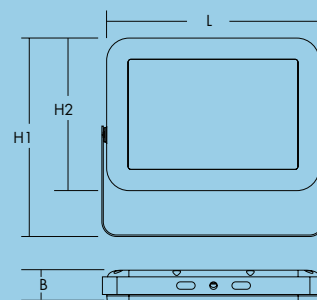

L	B	H1	H2
ALICE LED FL IP65 10W 840	130	26	126	92
ALICE LED FL IP65 20W 840	180	31	169	130
ALICE LED FL IP65 30W 840	180	31	169	130
ALICE LED FL IP65 50W 840	290	41	270	208
ALICE LED FL IP65 100W 840	360	42	331	268