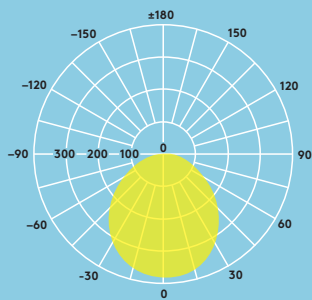

Ljusfördelning

Zoe 900lm

cd/klm ULOR: 0 % DLOR: 100 % LOR: 100 %

83lm/W

Beställningsguide

Beskrivning	Vikt (kg)	E-nummer
ZOE LED DL 110 600 840	0.25	E74 730 35
ZOE LED DL 160 900 840	0.4	E74 730 36
ZOE LED DL 210 1500 840	0.55	E74 730 37
★ ZOE LED DL 210 2000 840	0.55	E74 730 41
ZOE LED DL 110 600 830	0.25	E74 730 38
ZOE LED DL 160 900 830	0.4	E74 730 39
ZOE LED DL 210 1500 830	0.55	E74 730 40
★ ZOE LED DL 210 2000 830	0.55	E74 730 42

Ljusstyrning

SWITCLITE SLDM

SWITCLITE MRE SLDM ADJ

SWITCLITE CC PROGRAMMER

830-3000K, 840-4000K

★ Ny, Tillgänglig våren 2018

Installation/Montering

- Infälld installation i en mängd olika taktyper
- Enkel installation tack vare en extern kopplingsbox som möjliggör överkoppling

Material/Ytbehandling

Stomme: aluminium, vit finish
Diffusor: PS

Specifikation

- Skyddsklass II
- IP44 (underifrån), IP20 (ovanifrån)
- IK02
- ENEC certifierat don