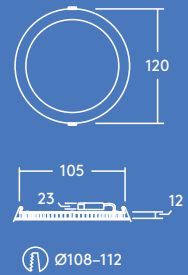

Ljusfördelning

Zoe 900lm

cd/klm ULOR: 0 % DLOR: 100 % LOR: 100 %

83lm/W

Beställningsguide

Beskrivning	Vikt (kg)	E-nummer
ZOE LED DL 110 600 840	0.25	E74 730 35
ZOE LED DL 160 900 840	0.4	E74 730 36
ZOE LED DL 210 1500 840	0.55	E74 730 37
★ ZOE LED DL 210 2000 840	0.55	E74 730 41
ZOE LED DL 110 600 830	0.25	E74 730 38
ZOE LED DL 160 900 830	0.4	E74 730 39
ZOE LED DL 210 1500 830	0.55	E74 730 40
★ ZOE LED DL 210 2000 830	0.55	E74 730 42

Ljusstyrning

SWITCLITE SLDM

SWITCLITE MRE SLDM ADJ

SWITCLITE CC PROGRAMMER

830-3000K, 840-4000K

★ Ny, Tillgänglig våren 2018

Installation/Montering

- Infälld installation i en mängd olika taktyper
- Enkel installation tack vare en extern kopplingsbox som möjliggör överkoppling

Material/Ytbehandling

Stomme: aluminium, vit finish
Diffusor: PS

Specifikation

- Skyddsklass II
- IP44 (underifrån), IP20 (ovanifrån)
- IK02
- ENEC certifierat don