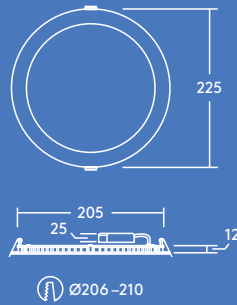

Ljusfördelning

Zoe 900lm

cd/klm ULOR: 0 % DLOR: 100 % LOR: 100 %

83lm/W

Beställningsguide

Beskrivning	Vikt (kg)	E-nummer
ZOE LED DL 110 600 840	0.25	E74 730 35
ZOE LED DL 160 900 840	0.4	E74 730 36
ZOE LED DL 210 1500 840	0.55	E74 730 37
★ ZOE LED DL 210 2000 840	0.55	E74 730 41
ZOE LED DL 110 600 830	0.25	E74 730 38
ZOE LED DL 160 900 830	0.4	E74 730 39
ZOE LED DL 210 1500 830	0.55	E74 730 40
★ ZOE LED DL 210 2000 830	0.55	E74 730 42

Ljusstyrning

SWITCLITE SLDM

SWITCLITE MRE SLDM ADJ

SWITCLITE CC PROGRAMMER

830-3000K, 840-4000K

★ Ny, Tillgänglig våren 2018

Installation/Montering

- Infälld installation i en mängd olika taktyper
- Enkel installation tack vare en extern kopplingsbox som möjliggör överkoppling

Material/Ytbehandling

Stomme: aluminium, vit finish
Diffusor: PS

Specifikation

- Skyddsklass II
- IP44 (underifrån), IP20 (ovanifrån)
- IK02
- ENEC certifierat don