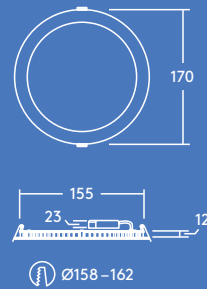

Ljusfördelning

Zoe 900lm

cd/klm ULOR: 0 % DLOR: 100 % LOR: 100 %

83lm/W

Beställningsguide

Beskrivning	Vikt (kg)	E-nummer
ZOE LED DL 110 600 840	0.25	E74 730 35
ZOE LED DL 160 900 840	0.4	E74 730 36
ZOE LED DL 210 1500 840	0.55	E74 730 37
★ ZOE LED DL 210 2000 840	0.55	E74 730 41
ZOE LED DL 110 600 830	0.25	E74 730 38
ZOE LED DL 160 900 830	0.4	E74 730 39
ZOE LED DL 210 1500 830	0.55	E74 730 40
★ ZOE LED DL 210 2000 830	0.55	E74 730 42

Ljusstyrning

SWITCLITE SLDM

SWITCLITE MRE SLDM ADJ

SWITCLITE CC PROGRAMMER

830-3000K, 840-4000K

★ Ny, Tillgänglig våren 2018

Installation/Montering

- Infälld installation i en mängd olika taktyper
- Enkel installation tack vare en extern kopplingsbox som möjliggör överkoppling

Material/Ytbehandling

Stomme: aluminium, vit finish
Diffusor: PS

Specifikation

- Skyddsklass II
- IP44 (underifrån), IP20 (ovanifrån)
- IK02
- ENEC certifierat don