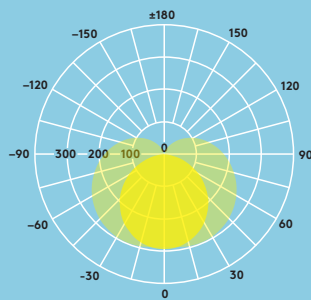

#### Information om ljuskällan

- Livslängd 50 000 timmar (@L70B50, Ta25 °C)
- 900 lm (11W), 1800 lm (22W), 82lm/W
- Färgtemperatur 3000 K och 4000 K
- CRI80
- McAdams (initial): 4

## Ljusfördelning

Mike 1200 mm 1800 lm

cd/klm ULOR: 23% DLOR: 77% LOR: 100%

82lm/W