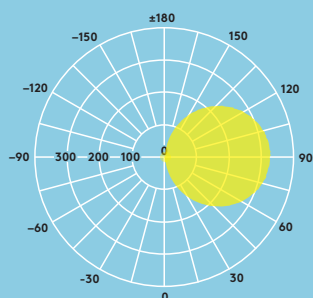

Ljusfördelning

Lara 1200lm

cd/klm ULOR: 50 % DLOR: 50 % LOR: 100 %

Installation/Montering

- Lämplig för tak/väggmontering
- Snabb och enkel installation

Material/Ytbehandling

Stomme: polykarbonat
Diffusor: polykarbonat

Integrerad fotocell och närvarosensor

Lara med integrerad fotocell lyser från skymning till gryning. (Driftnivå: ca 20 lux PÅ, ca 30 lux AV).

Lara med mikrovågssensor säkrar att den bara lyser när det behövs. Avkänningsområdet och tidsperioden kan justeras och dessutom finns en dagsljussensor för belysningsnivåer mellan 2 och 50 lux.

Specifikation

- Skyddsklass I
- IP65
- IK08
- ENEC-certifierat driftdon

www.thorn-eco.com

Beställningsguide

Beskrivning	Vikt (kg)	WH	BLK	SIL
LARA LED 250 800 840	0.7	E7535475	E7535476	
LARA LED 250 800 840 E3	0.9	E7535381	E7535382	
LARA LED 300 1200 840	1.1	E7535477	E7535478	
LARA LED 300 1200 840 E3	1.2	E7535383	E7535384	
LARA LED 250 800 840 MWS	0.7	E7535479	E7535480	
LARA LED 250 800 840 MWS E3	0.9	E7535385	E7535386	
LARA LED 300 1200 840 MWS	1.1	E7535481	E7535482	
LARA LED 300 1200 840 MWS E3	1.2	E7535387	E7535388	
LARA LED 250 800 840 PC	0.7	E7535483	E7535484	
LARA LED 300 1200 840 PC	1.1	E7535486	E7535485	
LARA LED 300 1000 840 BEZEL TRIM	1.3			
LARA LED 330 2000 840 BEZEL TRIM	1.6	E7535648		
★ LARA LED 330 1900 840	1.3	E7535644		
★ LARA LED 330 1900 840 MWS	1.3	E7535646		
★ LARA LED 330 1900 840 E3	1.4			
★ LARA LED 330 1900 840 MWS E3	1.4	E7535372		
★ LARA LED 330 1900 830	1.3	E7535645		
Accessories				
LARA BEZEL TRIM SMALL 250	0.2	E7535487	E7535489	E7535376★
LARA BEZEL TRIM LARGE 300	0.2	E7535488	E7535490	E7535375★
LARA BEZEL TRIM X-LARGE 330	0.3	E7535373★		E7535374★
LARA EYELID TRIM SMALL 250	0.2		E7535491	
LARA EYELID TRIM LARGE 300	0.3		E7535492	
LARA EYELID GRILLE TRIM SMALL 250	0.2		E7535493	
LARA EYELID GRILLE TRIM LARGE 300	0.3		E7535494	
LARA GRILLE TRIM SMALL 250	0.2		E7535495	
LARA GRILLE TRIM LARGE 300	0.3		E7535496	
LARA Tamperproof Screw Kit				E7535497

MWS: Mikrovågssensor

BLK: svart; WH: vit; SIL: silver

E3: 3 timmars nödljus

PC: Photocell

★ Ny, Tillgänglig våren 2018

Fem års garanti