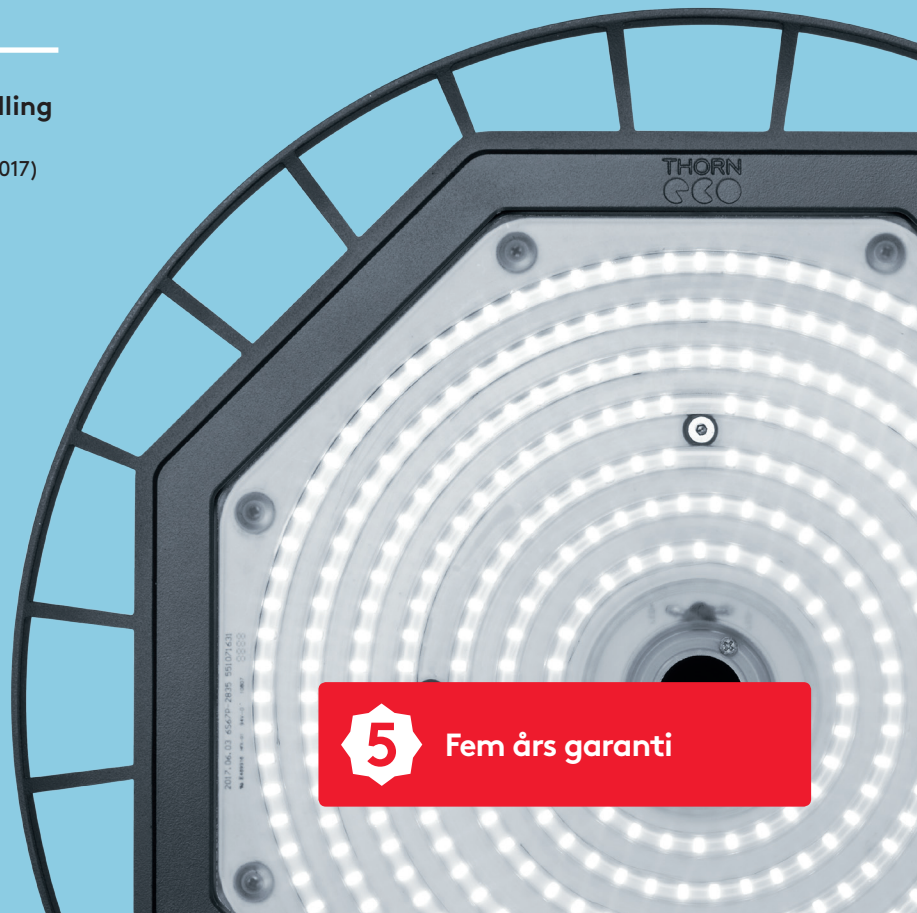

Specifikation

- Skyddsklass I
- IP65
- IK08
- Omgivningstemperatur för drift: -30 till +50 °C