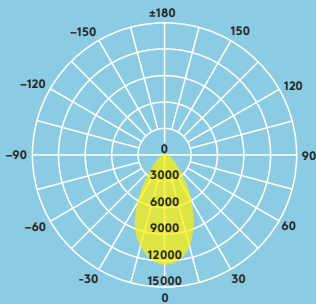

### Information om ljuskällan

- Livslängd på 50 000 timmar (vid L70B50, Ta 25 °C)
- 12 000lm (100 W), 18 000lm (150 W), 24 000lm (200 W), 30 000lm (250 W), upp till 120lm/W
- Färgtemperatur: 4000 K
- <25 UGR
- RA 80
- McAdams (initial): 5 steg

## Ljusfördelning

### George 12 000 lm

cd/klm ULOR: 0% DLOR: 100% LOR: 100%

120 lm/W