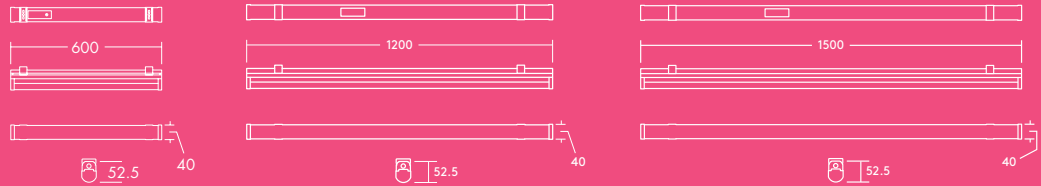

2000, 4000
och 6000
lumen, up till
120 lm/W

50 000
timmars
livslängd

Spara upp till
50 % energi
jämfört med
konventionell
lysrörsränna

600 mm
1200 mm
och 1500 mm

Slagtålighet
IK08

3000 K och
4000 K

Idealisk för...

Uppehållsrum

Korridorer

Allmänna
utrymmen

Information om ljuskällan

- 2000 lm (25 W), 4000 lm (35 W) och 6000 lm (50 W), up till 120 lm/W
- 3000 K och 4000 K
- 50 000 timmars livslängd (@L70B50, Ta 25 °C)
- CRI 80
- McAdam (initial): 5

Ljusfördelning

Emma 4000lm

cd/klm ULOR: 11% DLOR: 89% LOR: 100%

114lm/W

Beställningsguide

Beskrivning	Vikt (kg)	E-nummer
EMMA LED 1200 4000 840	0.8	E70 719 06
★ EMMA LED 1500 6000 840	1.2	E70 719 07
★ EMMA LED 1200 4000 830	0.8	E70 719 16
★ EMMA LED 1500 6000 830	1.2	E70 719 17
★ EMMA LED 600 2000 840	0.5	E70 719 19
★ EMMA LED 600 2000 830	0.5	E70 719 18