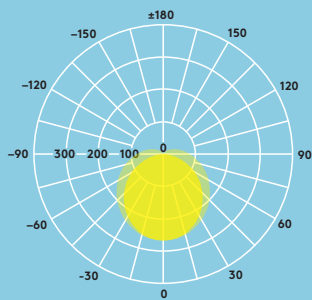

Uppehållsrum

Korridorer

Allmänna
utrymmen

Information om ljuskällan

- 2000 lm (25 W), 4000 lm (35 W) och 6000 lm (50 W), up till 120 lm/W
- 3000 K och 4000 K
- 50 000 timmars livslängd (@L70B50, Ta 25 °C)
- CRI 80
- McAdam (initial): 5

Ljusfördelning

Emma 4000lm

cd/klm ULOR: 11% DLOR: 89% LOR: 100%

114lm/W

Beställningsguide

Beskrivning	Vikt (kg)	E-nummer
EMMA LED 1200 4000 840	0.8	E70 719 06
★ EMMA LED 1500 6000 840	1.2	E70 719 07
★ EMMA LED 1200 4000 830	0.8	E70 719 16
★ EMMA LED 1500 6000 830	1.2	E70 719 17
★ EMMA LED 600 2000 840	0.5	E70 719 19
★ EMMA LED 600 2000 830	0.5	E70 719 18