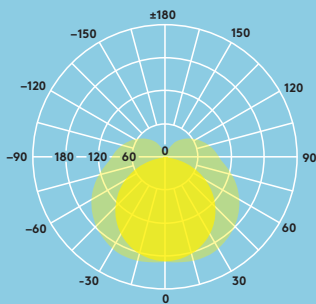

Ljusfördelning

Elsa 800lm

cd/klm ULOR: 0% DLOR: 78% LOR: 22%

100 lm/W