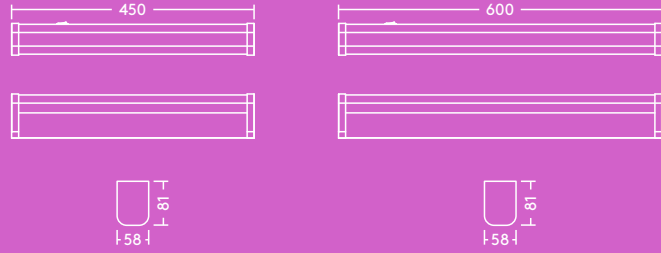

Ljusfördelning

Elsa 800lm

cd/klm ULOR: 0% DLOR: 78% LOR: 22%

100 lm/W

Beställningsguide

Beskrivning	Vikt (kg)	E-nummer
ELSA LED 600 1200 840 WH	0.8	E70 712 83
ELSA LED 600 1200 830 WH	0.8	E70 712 84
ELSA LED 600 1200 840 MWS WH	0.8	E70 712 85
ELSA LED 600 1200 830 MWS WH	0.8	E70 712 86
ELSA LED 450 800 840 WH	0.6	E70 712 87
ELSA LED 450 800 830 WH	0.6	E70 712 88
ELSA LED 450 800 840 MWS WH	0.6	E70 712 89
ELSA LED 450 800 830 MWS WH	0.6	E70 712 90

830–3000K, 840–4000K

Installation/Montering

- Lämplig för utanpåliggande montage
- Snabbkopplingsplint
- Generöst utrymme på listens baksida för överskottskabel

Material/Ytbehandling

Stomme: Aluminium, vit (RAL9016)
Kupa: PC, opal
Gavel: PC, vit (RAL9016)

Närvarosensor

Elsa i varianten med mikrovågssensor tillser att armaturen endast lyser när det behövs. Sensorn är en rörelsebrytare som slår på ljuset när den känner av rörelse, och stänger av efter en förutbestämd tid utan rörelse. En dagsljussensor har också byggts in för att förhindra att ljuset sätts på när det finns tillräckligt naturligt ljus.

Specifikation

- ENEC-certifierat driftdon
- Skyddsklass II
- IP44
- IK06

Fem års garanti