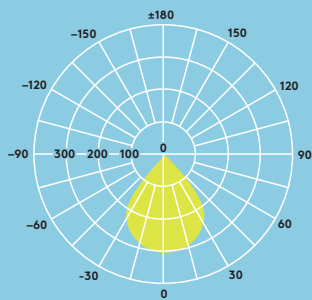

Korridorer

Reception

Kontor och möteslokaler

Skolor

Information om ljuskällan

- Livslängd 50 000 timmar (vid L70B50, Ta 25 °C)
- 800lm (9W), 1000lm (12W), 1500lm (16W), 2000lm (21W), upp till 95lm/W
- Färgtemperaturer: 4000K och 3000K
- Ra 80
- McAdam (initial): 4

Ljusfördelning

Amy LED 2000lm

cd/klm ULOR: 0 % DLOR: 100 % LOR: 100 %

95lm/W

Installation/Montering

Amy LED kan installeras i en mängd olika taktyper med 2–20 mm tjocklek (AMY 150 och 200 LED DL) eller 2–15 mm tjocklek (AMY 100 LED DL).