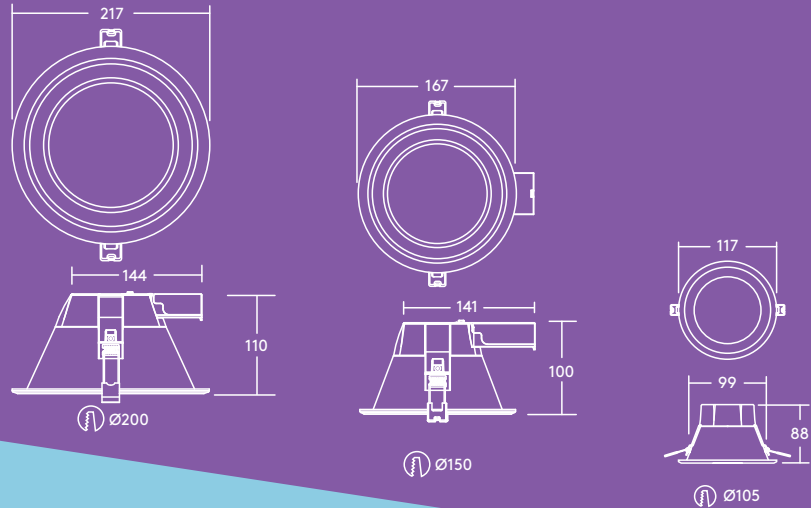

Ljusfördelning

Amy LED 2000lm

cd/klm ULOR: 0 % DLOR: 100 % LOR: 100 %

95lm/W

Installation/Montering

Amy LED kan installeras i en mängd olika taktyper med 2–20 mm tjocklek (AMY 150 och 200 LED DL) eller 2–15 mm tjocklek (AMY 100 LED DL).

Material/Ytbehandling

Stomme: aluminium, vit finish (RAL 9003)
Diffusor: polykarbonat

Specifikation

- Skyddsklass I
- IP20
- IK02

Beställningsguide

Beskrivning	Vikt (kg)	E-nummer
AMY 100 LED DL 800 830	0.18	E74 680 78
AMY 100 LED DL 800 840	0.18	E74 680 79
AMY 150 LED DL 1000 830	0.26	E74 680 80
AMY 150 LED DL 1000 840	0.26	E74 680 81
AMY 150 LED DL 1500 830	0.26	E74 680 82
AMY 150 LED DL 1500 840	0.26	E74 680 83
AMY 200 LED DL 2000 830	0.36	E74 680 84
AMY 200 LED DL 2000 840	0.36	E74 680 85