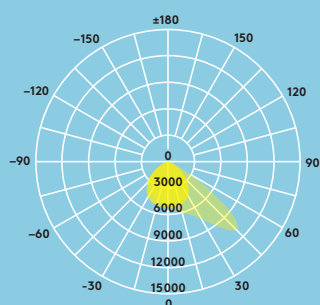

Rozsył światła

Leo 15000lm

cd/klm ULOR: 0% DLOR: 100% LOR: 100%

100lm/W