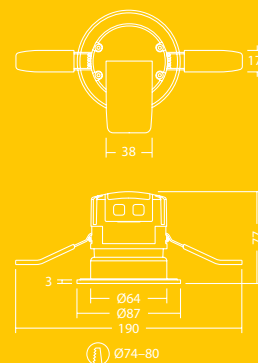

Rozsył światła

Fred 550 lm

cd/klm ULOR: 0% DLOR: 100% LOR: 100%

80lm/W

Jak zamawiać

Opis	Waga (kg)	Kod SAP
FRED LED IP65 75 550 840	0.5	96630340
FRED LED IP65 75 550 830	0.5	96630341

Akcesoria

FRED TRIM CHR	96630345
FRED TRIM SAT	96630346
FRED TRIM BRO	96630390
FRED TRIM GLOSSY WH	96630573
FRED TRIM MATT BLK	96630574
FRED LENS 24°	96630347
FRED LENS 46°	96630349
FRED LENS 60°	96630350
FRED LENS 15° WALL WASH	96630391