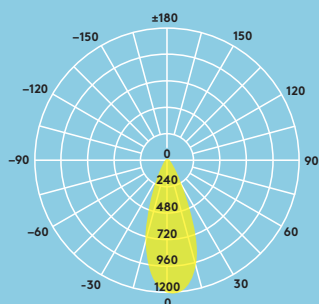

Rozsył światła

Fred 550 lm

cd/klm ULOR: 0% DLOR: 100% LOR: 100%

80lm/W