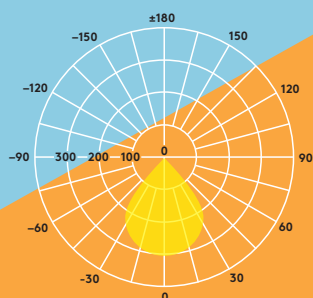

### Parametry świetlne

- 800lm (10W), 80lm/W, 1600lm (20W), 80lm/W, 2400lm (30W), 80lm/W, 4000lm (50W), 80lm/W, 8000lm (100W), 80lm/W
- 4000K, neutralna biała barwa LED
- Trwałość: 35 000 godzin (@L70B50, Ta 25 °C)
- Ra 80

	L	W	H1	H2
ALICE LED FL IP65 10W 840	130	26	126	92
ALICE LED FL IP65 20W 840	180	31	169	130
ALICE LED FL IP65 30W 840	180	31	169	130
ALICE LED FL IP65 50W 840	290	41	270	208
ALICE LED FL IP65 100W 840	360	42	331	268

## Rozsył światła

Alice 2400lm (30W)

cd/klm ULOR: 0% DLOR: 100% LOR: 100%

80lm/W