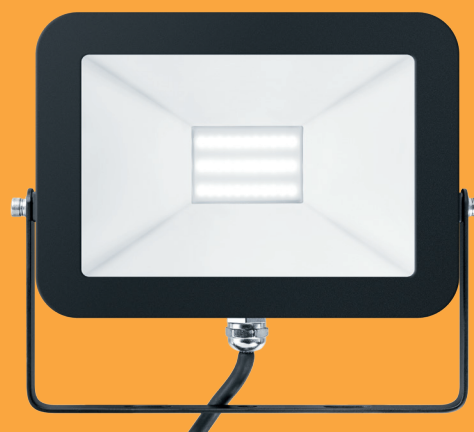

Specyfikacja

- Class I electrical
- IP65
- IK08