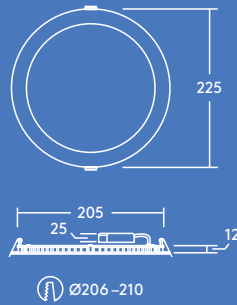

Lysfordeling

Zoe 900lm

cd/klm ULOR: 0 % DLOR: 100 % LOR: 100 %

83lm/W

Bestillingsveiledning

Beskrivelse	Vekt kg	EL nr
ZOE LED DL Ø110 600lm 840	0.25	3211448
ZOE LED DL Ø160 900lm 840	0.4	3211449
ZOE LED DL Ø210 1500lm 840	0.55	3211450
★ ZOE LED DL Ø210 2000lm 840	0.55	3211454
ZOE LED DL Ø110 600lm 830	0.25	3211451
ZOE LED DL Ø160 900lm 830	0.4	3211420
ZOE LED DL Ø210 1500lm 830	0.55	3211453
★ ZOE LED DL Ø210 2000lm 830	0.55	3211455
Controls		
SWITCLITE SLDM		
SWITCLITE MRE SLDM ADJ		
SWITCLITE CC PROGRAMMER		
830-3000K, 840-4000K		
★ New, Kommer Våren 2018		

Installasjon/montering

- Innfelt montering i en lang rekke taktyper
- Enkel installering takket være en ekstern forkoblingsboks som gir loop-in/loop-out-kabling

Materiale/Finish

Armaturhus:
aluminium, hvit overflate
Avskjerming: PS

Spesifikasjon

- Klasse II
- IP 44 (fra undersiden)
  IP 20 (fra oversiden)
- IK02
- ENEC sertifisert driver