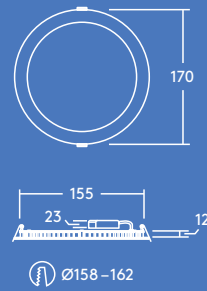

Lysfordeling

Zoe 900lm

cd/klm ULOR: 0 % DLOR: 100 % LOR: 100 %

83lm/W

Bestillingsveiledning

Beskrivelse	Vekt kg	EL nr
ZOE LED DL Ø110 600lm 840	0.25	3211448
ZOE LED DL Ø160 900lm 840	0.4	3211449
ZOE LED DL Ø210 1500lm 840	0.55	3211450
★ ZOE LED DL Ø210 2000lm 840	0.55	3211454
ZOE LED DL Ø110 600lm 830	0.25	3211451
ZOE LED DL Ø160 900lm 830	0.4	3211420
ZOE LED DL Ø210 1500lm 830	0.55	3211453
★ ZOE LED DL Ø210 2000lm 830	0.55	3211455
Controls		
SWITCLITE SLDM		
SWITCLITE MRE SLDM ADJ		
SWITCLITE CC PROGRAMMER		
830-3000K, 840-4000K		
★ New, Kommer Våren 2018		

Installasjon/montering

- Innfelt montering i en lang rekke taktyper
- Enkel installering takket være en ekstern forkoblingsboks som gir loop-in/loop-out-kabling

Materiale/Finish

Armaturhus:
aluminium, hvit overflate
Avskjerming: PS

Spesifikasjon

- Klasse II
- IP 44 (fra undersiden)
  IP 20 (fra oversiden)
- IK02
- ENEC sertifisert driver