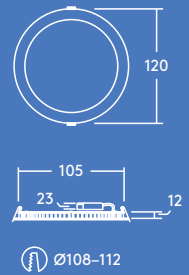

Lysfordeling

Zoe 900lm

cd/klm ULOR: 0 % DLOR: 100 % LOR: 100 %

83lm/W

Bestillingsveiledning

Beskrivelse	Vekt kg	EL nr
ZOE LED DL Ø110 600lm 840	0.25	3211448
ZOE LED DL Ø160 900lm 840	0.4	3211449
ZOE LED DL Ø210 1500lm 840	0.55	3211450
★ ZOE LED DL Ø210 2000lm 840	0.55	3211454
ZOE LED DL Ø110 600lm 830	0.25	3211451
ZOE LED DL Ø160 900lm 830	0.4	3211420
ZOE LED DL Ø210 1500lm 830	0.55	3211453
★ ZOE LED DL Ø210 2000lm 830	0.55	3211455
Controls		
SWITCLITE SLDM		
SWITCLITE MRE SLDM ADJ		
SWITCLITE CC PROGRAMMER		
830-3000K, 840-4000K		
★ New, Kommer Våren 2018		

Installasjon/montering

- Innfelt montering i en lang rekke taktyper
- Enkel installering takket være en ekstern forkoblingsboks som gir loop-in/loop-out-kabling

Materiale/Finish

Armaturhus:
aluminium, hvit overflate
Avskjerming: PS

Spesifikasjon

- Klasse II
- IP 44 (fra undersiden)
  IP 20 (fra oversiden)
- IK02
- ENEC sertifisert driver