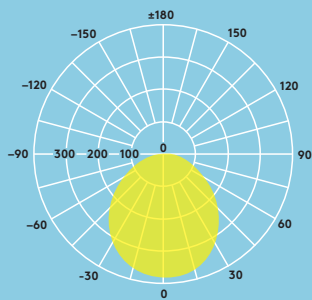

Lysfordeling

Zoe 900lm

cd/klm ULOR: 0 % DLOR: 100 % LOR: 100 %

83lm/W

Bestillingsveiledning

Beskrivelse	Vekt kg	EL nr
ZOE LED DL Ø110 600lm 840	0.25	3211448
ZOE LED DL Ø160 900lm 840	0.4	3211449
ZOE LED DL Ø210 1500lm 840	0.55	3211450
★ ZOE LED DL Ø210 2000lm 840	0.55	3211454
ZOE LED DL Ø110 600lm 830	0.25	3211451
ZOE LED DL Ø160 900lm 830	0.4	3211420
ZOE LED DL Ø210 1500lm 830	0.55	3211453
★ ZOE LED DL Ø210 2000lm 830	0.55	3211455
Controls		
SWITCLITE SLDM		
SWITCLITE MRE SLDM ADJ		
SWITCLITE CC PROGRAMMER		
830-3000K, 840-4000K		
★ New, Kommer Våren 2018		

Installasjon/montering

- Innfelt montering i en lang rekke taktyper
- Enkel installering takket være en ekstern forkoblingsboks som gir loop-in/loop-out-kabling

Materiale/Finish

Armaturhus:
aluminium, hvit overflate
Avskjerming: PS

Spesifikasjon

- Klasse II
- IP 44 (fra undersiden)
  IP 20 (fra oversiden)
- IK02
- ENEC sertifisert driver