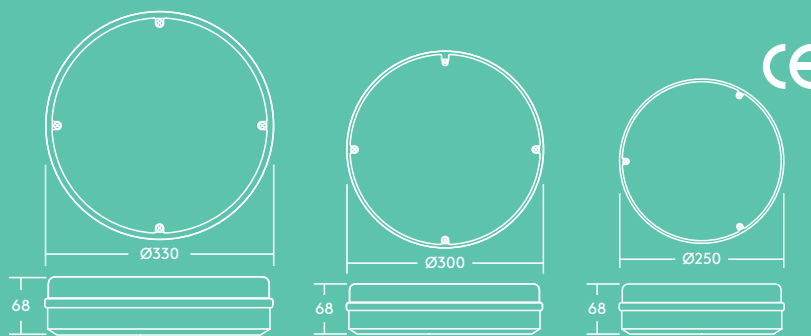

### Ideell for...

Sirkuleringskorridorer

Inngangspartier

Underganger

Trappenganger

### Lyskilde

- 2000 lm (20 W), 1200 lm (13 W) og 800 lm (10 W), opp til 100 lm/W
- 4000 K nøytral hvit LED
- Levetid 50 000 timer (@L 70 B50, Ta 25 °C)
- Ra 80

Bezel trim BLK

Bezel trim WH

Bezel trim SIL

Eylid trim