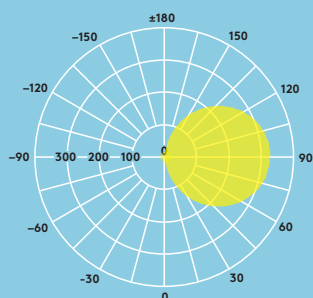

Lysfordeling

Lara 1200lm

cd/klm ULOR: 50 % DLOR: 50 % LOR: 100 %

Installasjon/montering

- Passer for vegg- eller takmontering
- Rask og enkel montering
- Egnet for BESA-feste

Materiale/Finish

Armaturhus: polykarbonat
Avskjerming: polykarbonat

Integrert fotocelle- og tilstedeværelsessensor

Laras integrerte fotocellealternativ vil lyse fra skumring til daggry. (Driftsnivå: ca. 20 lux PÅ, ca. 30 lux AV).

Laras mikrobølgesensor sikrer at lyset kun er på ved behov. Området og varigheten for bevegelsesdeteksjonen er fullstendig justerbare, med dagslyssensor for belsningsnivåer mellom 2 og 50 lux som tilleggsfunksjon.

Spesifikasjon

- Klasse II
- IP65
- IK08
- ENEC sertifisert driver

www.thorn-eco.com

Bestillingsveiledning

Beskrivelse	Vekt (kg)	Hvit	Sort	Sølv
LARA LED 250 800 840	0.7	3315122	3315123	
LARA LED 250 800 840 E3	0.9	3315158	3315159	
LARA LED 300 1200 840	1.1	3315124	3315125	
LARA LED 300 1200 840 E3	1.2	3315160	3315132	
LARA LED 250 800 840 MWS	0.7	3315127	3315128	
LARA LED 250 800 840 MWS E3	0.9	3315163	3315164	
LARA LED 300 1200 840 MWS	1.1	3315129	3315130	
LARA LED 300 1200 840 MWS E3	1.2	3315165	3315166	
LARA LED 250 800 840 PC	0.7	3315131	3315132	
LARA LED 300 1200 840 PC	1.1	3315134	3315133	
LARA LED 300 1000 840 BEZEL TRIM	1.3	3315167		
LARA LED 330 2000 840 BEZEL TRIM	1.6	3315100		
★ LARA LED 330 1900 840	1.3	3315116		
★ LARA LED 330 1900 840 MWS	1.3	3315118		
★ LARA LED 330 1900 840 E3	1.4	3315147		
★ LARA LED 330 1900 840 MWS E3	1.4	3315148		
★ LARA LED 330 1900 830	1.3	3315117		
Accessories				
LARA BEZEL TRIM SMALL 250	0.2	3315135	3315137	3315182 ★
LARA BEZEL TRIM LARGE 300	0.2	3315136	3315138	3315181 ★
LARA BEZEL TRIM X-LARGE 330	0.3	3315149 ★		3315180 ★
LARA EYELID TRIM SMALL 250	0.2		3315139	
LARA EYELID TRIM LARGE 300	0.3		3315140	
LARA EYELID GRILLE TRIM SMALL 250	0.2		3315141	
LARA EYELID GRILLE TRIM LARGE 300	0.3		3315142	
LARA GRILLE TRIM SMALL 250	0.2		3315143	
LARA GRILLE TRIM LARGE 300	0.3		3315144	
LARA Tamperproof Screw Kit				3315145

MWS: Mikrobølge tilstedeværelsessensor

BLK: sort; WH: hvit; SIL: sølv

E3: 3 timer nødlys

PC: Fotocelle

★ NY, Kommer Våren 2018

5-årsgaranti