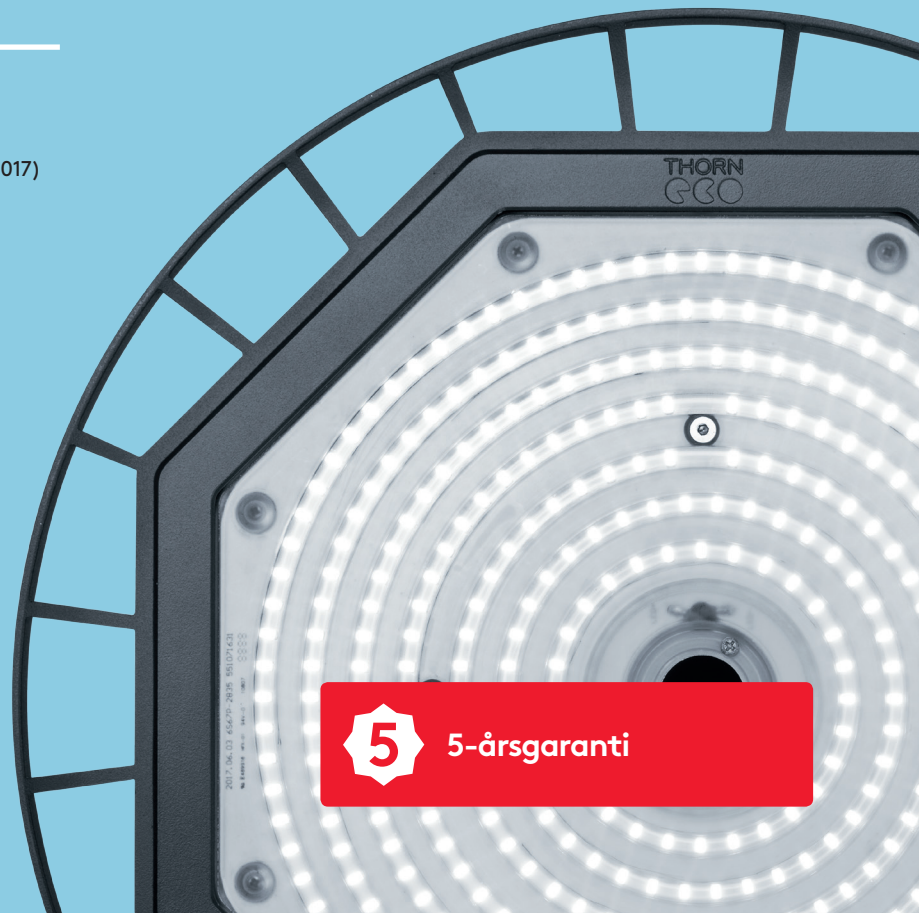

Spesifikasjoner

- Klasse I elektrisk
- IP65
- IK08
- Omgivelsestemperatur for drift: -30 til 50 °C