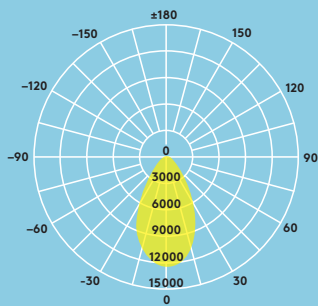

## Lyskildeinformasjon

- Levetid 50 000 timer (ved L70B50, omgivelsestemperatur 25 °C)
- 12 000 lm (100 W), 18 000 lm (150 W), 24 000 lm (200 W), 30 000 lm (250 W), opptil 120 lm/W
- Fargetemperatur: 4000 K
- <25 UGR
- CRI 80
- McAdams (første): 5 trinn

## Lysfordeling

George 12 000 lm

cd/klm ULOR: 0% DLOR: 100% LOR: 100%

120 lm/W