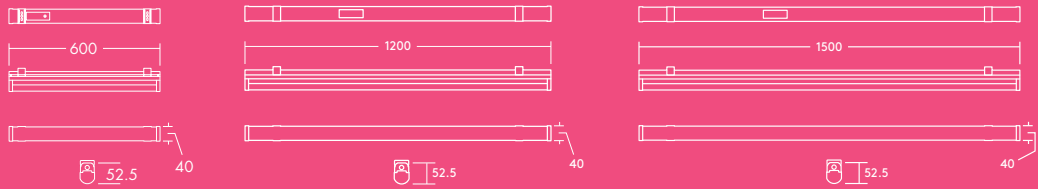

Emma

LED-lyslister

Møt Emma

En allsidig lyslist med mange bruksområder

- Direkte erstatning for tradisjonelle lyslister når det gjelder lysytelse og lengde
- Pålitelig, integrert LED-teknologi gir enkel installering og lang levetid
- Helt homogen belysning
- Elegant design: børstet aluminium, lav vekt
- Høy effekt på opp til 120 lm/W – noe som overgår krav i bygningsforskrifter
- Fleksible monteringsbraketter for alle festehull, uansett avstand
- Enkel verktøyfri installasjon takket være en koblingsluke på baksiden av armaturen, som gir tilgang til tilkoblingsklemme for tilkobling

2000, 4000 og 6000 lumen, opp til 120 lm/W

50 000 timers levetid

Spar opp til 50 % energi sammenlignet med lysrørrekker

600 mm, 1200 mm og 1500 mm

IK08 slagresistens

3000K varmhvit eller 4000K nøytral hvit

Ideell for...

Utfallsområder

Korridorer

Nisjebelysning

Lyskilde

- 2000 lm (25 W), 4000 lm (35 W) og 6000 lm (50 W), opp til 120 lm/W
- Fargetemperatur 3000K og 4000K
- 50 000 timers nominell levetid (@L 70 B 50, Ta 25 °C)
- Ra 80
- McAdam (initialt): 5 trinn

Lysfordeling

Emma 4000lm

cd/klm ULOR: 11% DLOR: 89% LOR: 100%

114lm/W

Bestillingsveiledning

Beskrivelse	Vekt (kg)	El nr
EMMA LED 1200 4000 840	0.8	3318740
EMMA LED 1500 6000 840	1.2	3318741
★ EMMA LED 1200 4000 830	0.8	3318744
★ EMMA LED 1500 6000 830	1.2	3318745
★ EMMA LED 600 2000 840	0.5	3318703
★ EMMA LED 600 2000 830	0.5	3318701
Tilbehør		
EMMA LED SUSPENSION KIT		3318743
830 – 3000 K, 840 – 4000 K		
★ New, Kommer Våren 2018		