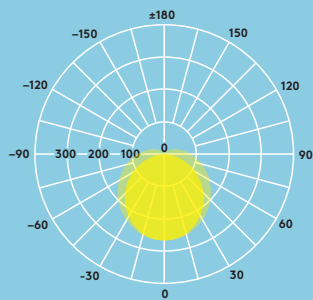

Ideell for...

Utfallsområder

Korridorer

Nisjebelysning

Lyskilde

- 2000 lm (25 W), 4000 lm (35 W) og 6000 lm (50 W), opp til 120 lm/W
- Fargetemperatur 3000K og 4000K
- 50 000 timers nominell levetid (@L 70 B 50, Ta 25 °C)
- Ra 80
- McAdam (initialt): 5 trinn

Lysfordeling

Emma 4000lm

cd/klm ULOR: 11% DLOR: 89% LOR: 100%

114lm/W

Bestillingsveiledning

Beskrivelse	Vekt (kg)	El nr
EMMA LED 1200 4000 840	0.8	3318740
EMMA LED 1500 6000 840	1.2	3318741
★ EMMA LED 1200 4000 830	0.8	3318744
★ EMMA LED 1500 6000 830	1.2	3318745
★ EMMA LED 600 2000 840	0.5	3318703
★ EMMA LED 600 2000 830	0.5	3318701
Tilbehør		
EMMA LED SUSPENSION KIT		3318743
830 – 3000 K, 840 – 4000 K		
★ New, Kommer Våren 2018		