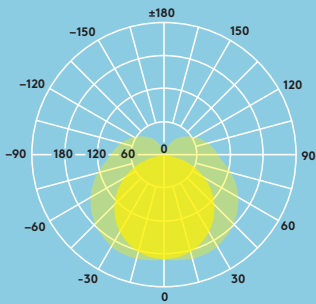

Lyskildeinformasjon

- 800 lm (8 W) og 1200 lm (12 W); 100 lm/W
- Fargetemperaturer: 3000 K og 4000 K
- Levetid 50 000 timer (ved L70, omgivelsestemperatur 25 °C)
- CRI ≥ 80
- McAdam (første): 6 trinn

Lysfordeling

Elsa 800 lm

cd/klm ULOR: 0% DLOR: 78% LOR: 22%

100 lm/W

Bestillingsveiledning

Beskrivelse	Vekt (kg)	EL nr
ELSA LED 600 1200 840 WH	0.8	3317200
ELSA LED 600 1200 830 WH	0.8	3317201
ELSA LED 600 1200 840 MWS WH	0.8	3317202
ELSA LED 600 1200 830 MWS WH	0.8	3317203
ELSA LED 450 800 840 WH	0.6	3317204
ELSA LED 450 800 830 WH	0.6	3317205
ELSA LED 450 800 840 MWS WH	0.6	3317206
ELSA LED 450 800 830 MWS WH	0.6	3317207