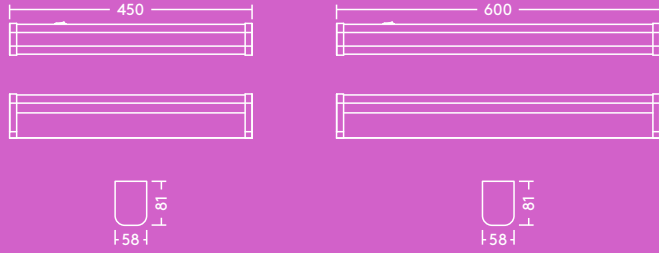

Lysfordeling

Elsa 800 lm

cd/klm ULOR: 0% DLOR: 78% LOR: 22%

100 lm/W

Bestillingsveiledning

Beskrivelse	Vekt (kg)	EL nr
ELSA LED 600 1200 840 WH	0.8	3317200
ELSA LED 600 1200 830 WH	0.8	3317201
ELSA LED 600 1200 840 MWS WH	0.8	3317202
ELSA LED 600 1200 830 MWS WH	0.8	3317203
ELSA LED 450 800 840 WH	0.6	3317204
ELSA LED 450 800 830 WH	0.6	3317205
ELSA LED 450 800 840 MWS WH	0.6	3317206
ELSA LED 450 800 830 MWS WH	0.6	3317207

830-3000K, 840-4000K

Installasjon/montering

- Egnet for overflatemontering
- Verktøyfri kabling via koblingsklemme
- Tilstrekkelig plass på baksiden av lyslisten for overskytende kabel

Materiale/finish

Armaturhus: Aluminium, hvit finish (RAL9016)
Avskjerming: Polykarbonat, opal
Endestykke: Polykarbonat, hvit finish (RAL9016)

Tilstedeværelsessensor

Elsas mikrobølgesensor sikrer at lyset kun brukes ved behov. Denne sensoren er en bevegeselsbryter som slår på lyset ved registrering av bevegelse, og slår av etter at en forhåndsvalgt ventetid når det ikke er folk til stede. En dagslyssensor er også innebygd for å forhindre at lyset slås på når det er tilstrekkelig naturlig lys (over 25 lux).

Spesifikasjoner

- ENEC-sertifisert driver
- Klasse II elektrisk
- IP44
- IK06

5-årsgaranti