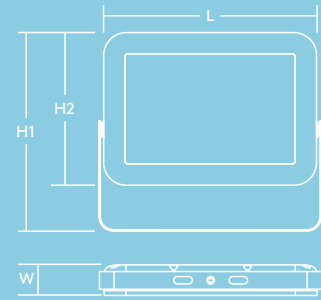

L	W	H1	H2
ALICE LED FL IP65 10W 840	130	26	126	92
ALICE LED FL IP65 20W 840	180	31	169	130
ALICE LED FL IP65 30W 840	180	31	169	130
ALICE LED FL IP65 50W 840	290	41	270	208
ALICE LED FL IP65 100W 840	360	42	331	268