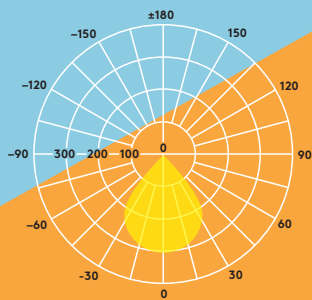

	L	W	H1	H2
ALICE LED FL IP65 10W 840	130	26	126	92
ALICE LED FL IP65 20W 840	180	31	169	130
ALICE LED FL IP65 30W 840	180	31	169	130
ALICE LED FL IP65 50W 840	290	41	270	208
ALICE LED FL IP65 100W 840	360	42	331	268

## Lysfordeling

Alice 2400lm (30W)

cd/klm ULOR: 0 % DLOR: 100 % LOR: 100 %

80lm/W