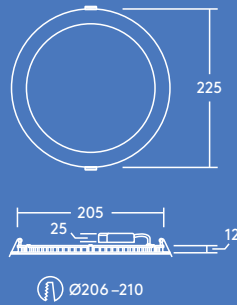

Lichtverdeling

Zoe 900lm

cd/klm ULOR: 0% DLOR: 100% LOR: 100%

83lm/W

Bestelgids

Omschrijving	Gewicht (kg)	SAP Code
ZOE LED DL 110 600 840	0.25	96666088
ZOE LED DL 160 900 840	0.40	96666089
ZOE LED DL 210 1500 840	0.55	96666090
★ ZOE LED DL 210 2000 840	0.55	96666091
ZOE LED DL 110 600 830	0.25	96666092
ZOE LED DL 160 900 830	0.40	96666093
ZOE LED DL 210 1500 830	0.55	96666094
★ ZOE LED DL 210 2000 830	0.55	96666095