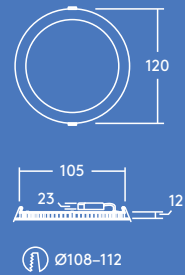

Lichtverdeling

Zoe 900lm

cd/klm ULOR: 0% DLOR: 100% LOR: 100%

83lm/W

Bestelgids

Omschrijving	Gewicht (kg)	SAP Code
ZOE LED DL 110 600 840	0.25	96666088
ZOE LED DL 160 900 840	0.40	96666089
ZOE LED DL 210 1500 840	0.55	96666090
★ ZOE LED DL 210 2000 840	0.55	96666091
ZOE LED DL 110 600 830	0.25	96666092
ZOE LED DL 160 900 830	0.40	96666093
ZOE LED DL 210 1500 830	0.55	96666094
★ ZOE LED DL 210 2000 830	0.55	96666095