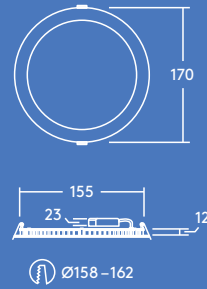

Lichtverdeling

Zoe 900lm

cd/klm ULOR: 0% DLOR: 100% LOR: 100%

83lm/W

Bestelgids

Omschrijving	Gewicht (kg)	SAP Code
ZOE LED DL 110 600 840	0.25	96666088
ZOE LED DL 160 900 840	0.40	96666089
ZOE LED DL 210 1500 840	0.55	96666090
★ ZOE LED DL 210 2000 840	0.55	96666091
ZOE LED DL 110 600 830	0.25	96666092
ZOE LED DL 160 900 830	0.40	96666093
ZOE LED DL 210 1500 830	0.55	96666094
★ ZOE LED DL 210 2000 830	0.55	96666095