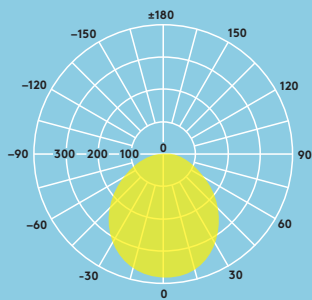

Aanbevolen voor...

Gangen

Receptie

Kantoren en vergaderzalen

Scholen en universiteiten

Lichtbron informatie

- 600lm (8W), 900lm (12W), 1500lm (18W) en 2000lm (22W) tot 91lm/W
- Kleurtemperatuur: 4000K en 3000K
- 35 000 uur nominale levensduur (L70B50)
- CRI80
- McAdam (initieel): 4 step

Lichtverdeling

Zoe 900lm

cd/klm ULOR: 0% DLOR: 100% LOR: 100%

83lm/W

Bestelgids

Omschrijving	Gewicht (kg)	SAP Code
ZOE LED DL 110 600 840	0.25	96666088
ZOE LED DL 160 900 840	0.40	96666089
ZOE LED DL 210 1500 840	0.55	96666090
★ ZOE LED DL 210 2000 840	0.55	96666091
ZOE LED DL 110 600 830	0.25	96666092
ZOE LED DL 160 900 830	0.40	96666093
ZOE LED DL 210 1500 830	0.55	96666094
★ ZOE LED DL 210 2000 830	0.55	96666095