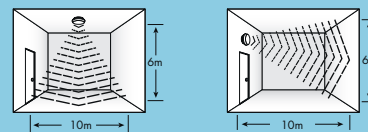

Sensorbereik

Instelbaarheid

Gevoeligheid	10%, 50%, 75%, 100%
Tijd	5sec, 90sec, 5min, 15min
lux	2lux, 10lux, 50lux, niet actief