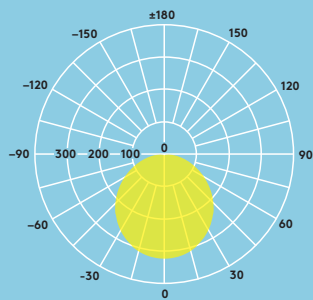

Lichtverdeling

Tom 1200lm

cd/klm ULOR: 3% DLOR: 97% LOR: 100%

Bestelgids

Omschrijving	Gewicht (kg)	SAP Code
TOM LED 300 1200 840 WH	0.6	96666080
TOM LED 300 1200 840 BLK	0.6	96666081
TOM LED 300 1200 840 MWS WH	0.6	96666082
TOM LED 300 1200 840 MWS BLK	0.6	96666083
TOM LED EYE 300 900 840 WH	0.6	96666084
TOM LED EYE 300 900 840 BLK	0.6	96666085
TOM LED EYE 300 900 840 MWS WH	0.6	96666086
TOM LED EYE 300 900 840 MWS BLK	0.6	96666087