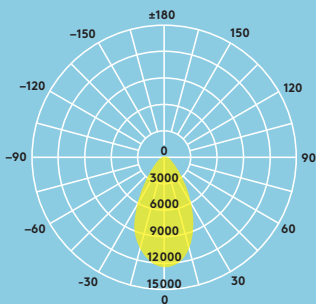

Ideaal voor ...

Verkooppunten

Tentoonstellings-
gebouwen

Magazijnen

Informatie over lichtbron

- Levensduur 50 000 uur (@L70B50, Ta 25 °C)
- 12 000 lm (100 W), 18 000 lm (150 W), 24 000 lm (200 W), 30 000 lm (250 W), tot 120 lm/W
- Kleurtemperatuur: 4000 K
- UGR < 25
- CRI 80
- McAdams (initieel): 5 stappen

Lichtverdeling

George 12000 lm

cd/klm ULOR: 0% DLOR: 100% LOR: 100%

120 lm/W

Bestelgids

Beschrijving	Gewicht (kg)	SAP Code
GEORGE LED 330 12000 840 ¹	3.40	96630323
GEORGE LED 330 18000 840 ²	3.80	96630324
GEORGE LED 390 24000 840 ³	6.00	96630325
GEORGE LED 390 30000 840 ³	6.00	96630326
Montagebeugels		
SET GEORGE-BEUGELS S (6 stuks) ¹	0.37x6	96629371
SET GEORGE-BEUGELS M (6 stuks) ²	0.37x6	96629372
SET GEORGE-BEUGELS L (6 stuks) ³	0.47x6	96629373