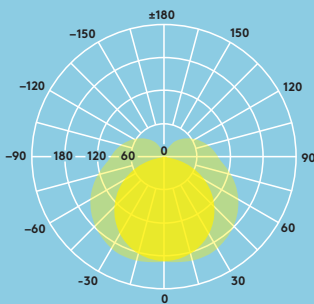

800 lm en
1200 lm,
100 lm/W

IP44:
spatbestendig

Warm wit
3000 K of
neutraal wit
4000 K

Slagvastheid
IK06

Optionele
aanwezig-
heidssensor

Levensduur
50 000 uur

Ideaal voor ...

Wc's en
badkamers

Informatie over lichtbron

- 800 lm (8 W) & 1200 lm (12 W); 100 lm/W
- Kleurtemperaturen: 3000 K en 4000 K
- Levensduur 50 000 uur (@L70, Ta 25°C)
- CRI ≥ 80
- McAdam (initieel): 6 stappen

Lichtverdeling

Elsa 800 lm

cd/klm ULOR: 0% DLOR: 78% LOR: 22%

100 lm/W 

Bestelgids

Beschrijving	Gewicht (kg)	SAP Code
ELSA LED 600 1200 840 WH	0.8	96630327
ELSA LED 600 1200 830 WH	0.8	96630328
ELSA LED 600 1200 840 MWS WH	0.8	96630329
ELSA LED 600 1200 830 MWS WH	0.8	96630330
ELSA LED 450 800 840 WH	0.6	96630376
ELSA LED 450 800 830 WH	0.6	96630377
ELSA LED 450 800 840 MWS WH	0.6	96630378
ELSA LED 450 800 830 MWS WH	0.6	96630379