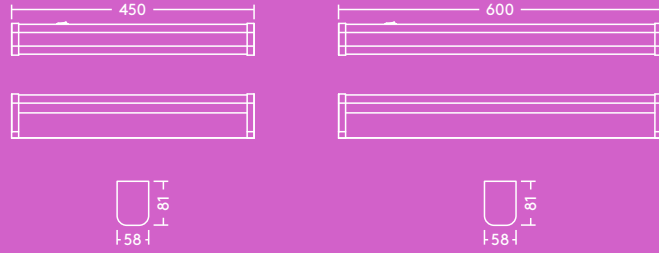

Elsa

Armatuur voor badkamer

Beschikbaarheid:
Lente 2018

Maak kennis met Elsa
De spatbestendige,
praktische en ook nog
aantrekkelijke Elsa zorgt
dat u er perfect uitziet

- Deze armatuur met badkamerspiegel ziet er elegant uit en heeft een tijdloze vormgeving
- Met opalen diffusor voor visueel comfort en volledig homogene aanstraling
- Geïntegreerde aan-uitschakelaar
- Snelle installatie dankzij aansluiting zonder gereedschap
- 2 lengtes: 600 mm met 1200 lm en 450 mm met 800 lm
- Optionele aanwezigheidssensor verkrijgbaar

800 lm en
1200 lm,
100 lm/W

IP44:
spatbestendig

Warm wit
3000 K of
neutraal wit
4000 K

Slagvastheid
IK06

Optionele
aanwezig-
heidssensor

Levensduur
50 000 uur

Ideaal voor ...

Wc's en
badkamers

Informatie over lichtbron

- 800 lm (8 W) & 1200 lm (12 W); 100 lm/W
- Kleurtemperaturen: 3000 K en 4000 K
- Levensduur 50 000 uur (@L70, Ta 25°C)
- CRI ≥ 80
- McAdam (initieel): 6 stappen

Lichtverdeling

Elsa 800 lm

cd/klm ULOR: 0% DLOR: 78% LOR: 22%

100 lm/W 

Bestelgids

Beschrijving	Gewicht (kg)	SAP Code
ELSA LED 600 1200 840 WH	0.8	96630327
ELSA LED 600 1200 830 WH	0.8	96630328
ELSA LED 600 1200 840 MWS WH	0.8	96630329
ELSA LED 600 1200 830 MWS WH	0.8	96630330
ELSA LED 450 800 840 WH	0.6	96630376
ELSA LED 450 800 830 WH	0.6	96630377
ELSA LED 450 800 840 MWS WH	0.6	96630378
ELSA LED 450 800 830 MWS WH	0.6	96630379