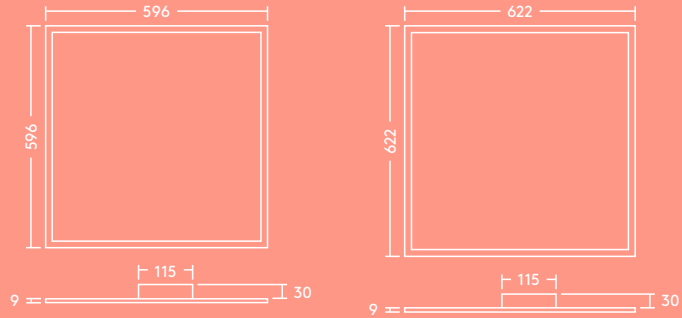

596 x 596 mm
en
622 x 622 mm

versie met 3 u. levensduur
noodverlichting 50 000 uur
verkrijgbaar

Ideaal voor...

Kantoren en
vergader ruimtes

Scholen en
universiteiten

Informatie over lichtbron

- 4000 K, 3500 lm (33 W), 106 lm/W
- 3000 K, 3200 lm (33 W), 97 lm/W
- Geschatte levensduur van 50.000 uur (@L70B50, Ta 25 °C)
- CRI 80
- McAdam (initieel): 4 stappen
- UGR < 19