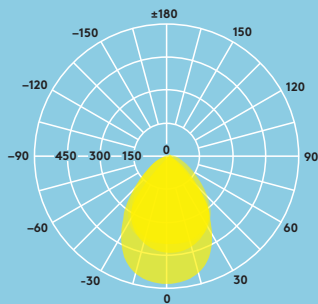

Lichtverdeling

Anna 3500lm

cd/klm ULOR: 0% DLOR: 100% LOR: 100%

106lm/W

Bestelgids

Beschrijving	Gewicht (kg)	SAP-code
ANNA LED Q596 3500 840	3.3	96630066
ANNA LED Q622 3500 840	3.3	96630067
ANNA LED Q596 3200 830	3.5	96630069
ANNA LED Q622 3200 830	3.5	96630070
Versie met noodverlichting		
ANNA LED Q596 3500 840 E3	3.9	96630068
Accessoires		
ANNA Q596 - inbouwbehuizing		96630224
ANNA Q622 - inbouwbehuizing		96630225
ANNA Q596 - slanke opbouwbehuizing		96630226
ANNA Q622 - slanke opbouwbehuizing		96630227
ANNA - pendelmontagekit		96630223

830-3000K, 840-4000K

Installatie/Montage

- Inleginstallatie in plafonds met T-profielen
- Geschikt voor pendel, opbouw en inbouw

Materiaal/Afwerking

Frame: aluminium, wit (RAL 9003)
Diffusor: pet, opalen (TpB)
Lichtgeleidingsplaat: ps
Achterplaat: staalplaat

Specificatie

- Elektrische klasse II
- IP44 (van onderen), IP20 (van boven)
- IK02
- Driver met ENEC-keurmerk