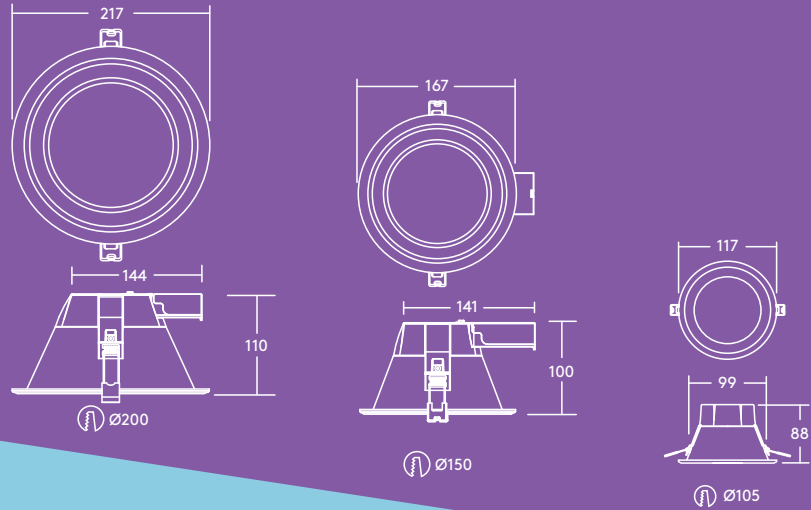

Gangen

Receptie

Kantoren en vergaderzalen

Klaslokalen

Lichtbron informatie

- Levensduur 50 000 uren (@L70B50, Ta 25 °C)
- 800lm (9W), 1000lm (12W), 1500lm (16W), 2000lm (21W), tot 95lm/W
- CRI80
- McAdams (initieel): 4 step

Lichtverdeling

Amy LED 2000 lm

cd/klm ULOR: 0 % DLOR: 100 % LOR: 100 %

95 lm/W  

Bestelgids

Omschrijving	Gewicht (kg)	SAP Code
AMY 100 LED DL 800 830	0.18	96665583
AMY 100 LED DL 800 840	0.18	96665584
AMY 150 LED DL 1000 830	0.26	96628352
AMY 150 LED DL 1000 840	0.26	96628353
AMY 150 LED DL 1500 830	0.26	96665585
AMY 150 LED DL 1500 840	0.26	96665586
AMY 200 LED DL 2000 830	0.36	96665587
AMY 200 LED DL 2000 840	0.36	96665588
Noodverlichting versies		
AMY 150 LED DL 1000 830 E3	1.90	96665848
AMY 150 LED DL 1000 840 E3	1.90	96665849
AMY 150 LED DL 1500 830 E3	1.90	96665844
AMY 150 LED DL 1500 840 E3	1.90	96665845
AMY 200 LED DL 2000 830 E3	2.00	96665846
AMY 200 LED DL 2000 840 E3	2.00	96665847

Behuizing: wit gelakt aluminium (RAL 9003)
Diffusor: polycarbonaat

Specificatie

- Klasse I
- IP20
- IK02