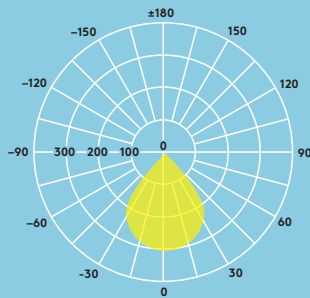

Gangen

Receptie

Kantoren en vergaderzalen

Klaslokalen

Lichtbron informatie

- Levensduur 50 000 uren (@L70B50, Ta 25 °C)
- 800lm (9W), 1000lm (12W), 1500lm (16W), 2000lm (21W), tot 95lm/W
- CRI80
- McAdams (initieel): 4 step

Lichtverdeling

Amy LED 2000 lm

cd/klm ULOR: 0 % DLOR: 100 % LOR: 100 %

95 lm/W  

Bestelgids

Omschrijving	Gewicht (kg)	SAP Code
AMY 100 LED DL 800 830	0.18	96665583
AMY 100 LED DL 800 840	0.18	96665584
AMY 150 LED DL 1000 830	0.26	96628352
AMY 150 LED DL 1000 840	0.26	96628353
AMY 150 LED DL 1500 830	0.26	96665585
AMY 150 LED DL 1500 840	0.26	96665586
AMY 200 LED DL 2000 830	0.36	96665587
AMY 200 LED DL 2000 840	0.36	96665588
Noodverlichting versies		
AMY 150 LED DL 1000 830 E3	1.90	96665848
AMY 150 LED DL 1000 840 E3	1.90	96665849
AMY 150 LED DL 1500 830 E3	1.90	96665844
AMY 150 LED DL 1500 840 E3	1.90	96665845
AMY 200 LED DL 2000 830 E3	2.00	96665846
AMY 200 LED DL 2000 840 E3	2.00	96665847