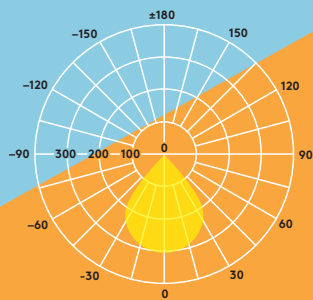

Lichtverdeling

Alice 2400lm (30W)

cd/klm ULOR: 0% DLOR: 100% LOR: 100%

80lm/W